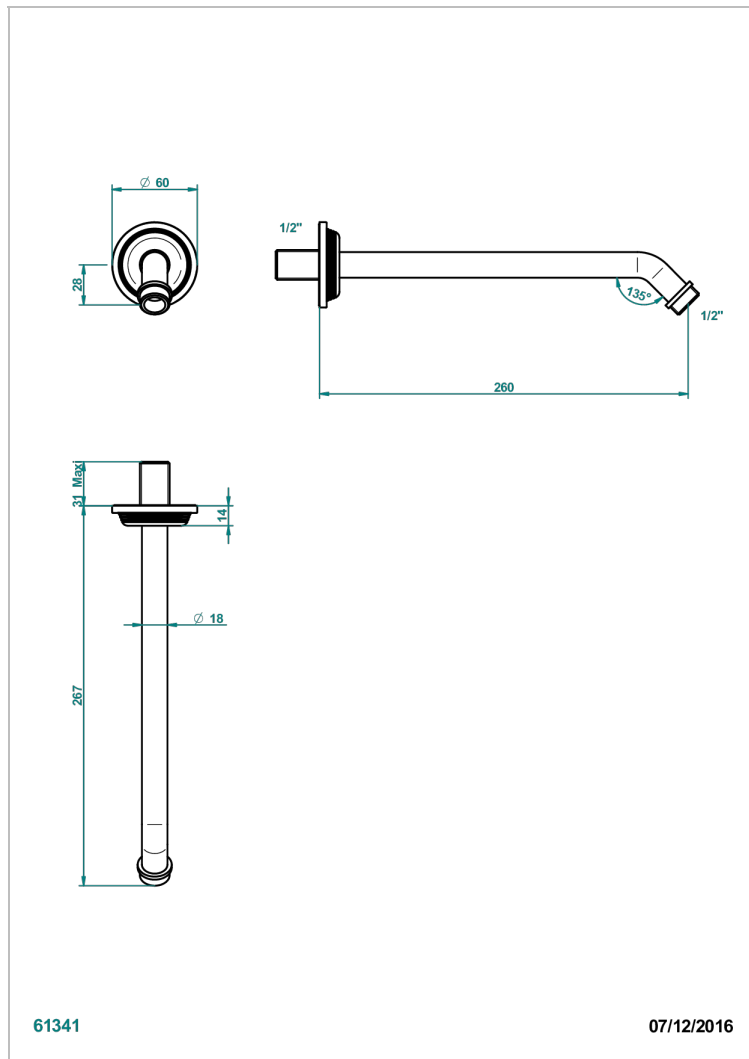

GRAND CENTRAL METAL A MANETTES

U9L-84

Bras pour pomme de douche long. 250 mm, coudé à 45° 1/2"

CARACTÉRISTIQUES

- Grand Central Métal à manettes
- Bras pour pomme de douche long. 250 mm, coudé à 45° 1/2"

FINITIONS DISPONIBLES

Bronze clair - D01
Chromé - A02
Chromé insert doré - GA1
Chromé mat - C02
Doré brillant - F01
Doré mat - F07

Laiton fumé naturel - A13
Nickel brillant - B01
Nickel mat - C01
Noir mat céramique - D30
Or pâle - F30
Or pâle mat - F31