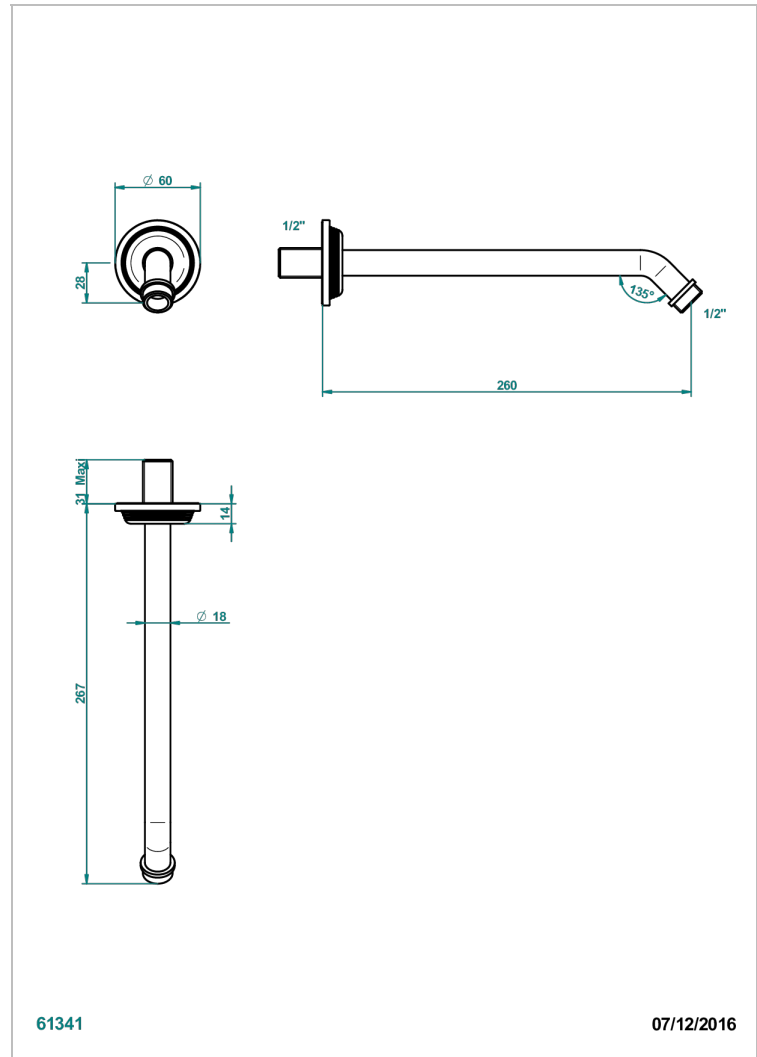

GRAND CENTRAL METAL WITH LEVER

U9L-84

Brausearm für Kopfbrause 1/2", Länge: 250 mm 45°

THG[®]
PARIS

EIGENSCHAFTEN

- Grand central Metal with lever
- Brausearm für Kopfbrause 1/2", Länge: 250 mm 45°

VERFÜGBARE OBERFLÄCHEN