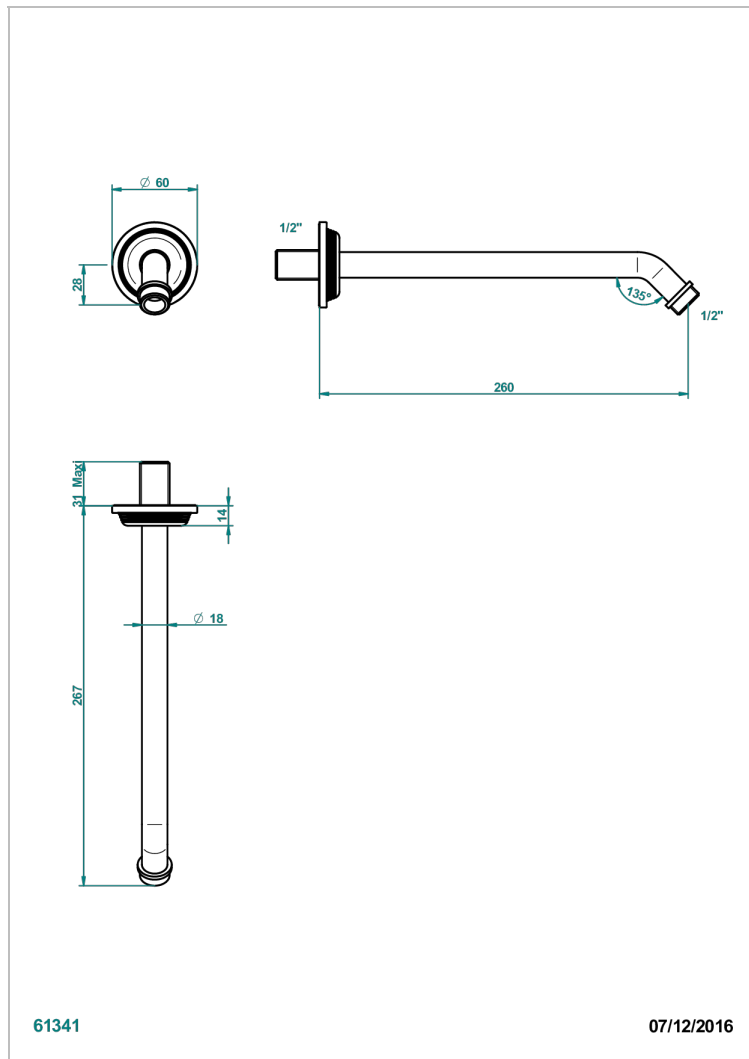

GRAND CENTRAL METAL WITH LEVER

U9L-84

莲蓬头臂，长250毫米，45度弯管，1/2"

THG[®]
PARIS

61341

07/12/2016

特色

- Grand central Metal with lever
- 莲蓬头臂，长250毫米，45度弯管，1/2"