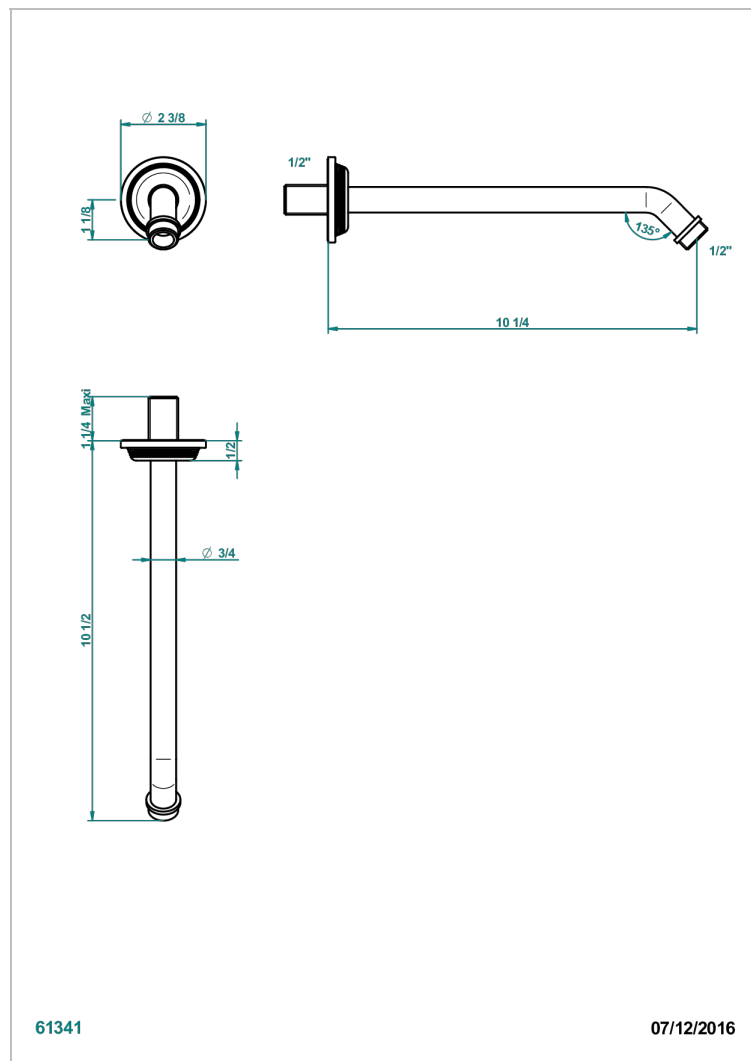

GRAND CENTRAL METAL A MANETTES

U9L-84

Bras pour pomme de douche long. 250 mm, coudé à 45° 1/2"

CARACTÉRISTIQUES

- Grand Central Métal à manettes
- Bras pour pomme de douche long. 250 mm, coudé à 45° 1/2"

FINITIONS DISPONIBLES

Bronze clair - D01
Chromé - A02
Chromé insert doré - GA1
Chromé mat - C02
Doré brillant - F01
Doré mat - F07

Laiton fumé naturel - A13
Nickel brillant - B01
Nickel mat - C01
Noir mat céramique - D30
Or pâle - F30
Or pâle mat - F31