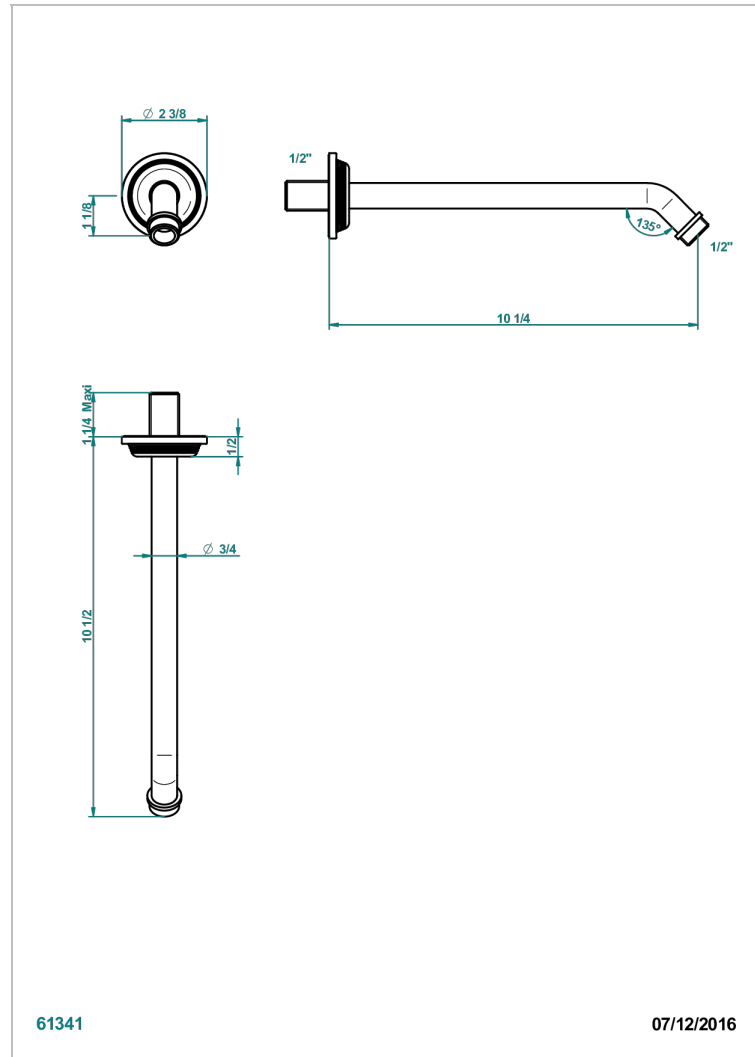

GRAND CENTRAL METAL WITH LEVER

U9L-84

Brausearm für Kopfbrause 1/2", Länge: 250 mm 45°

THG[®]
PARIS

EIGENSCHAFTEN

- Grand central Metal with lever
- Brausearm für Kopfbrause 1/2", Länge: 250 mm 45°

VERFÜGBARE OBERFLÄCHEN