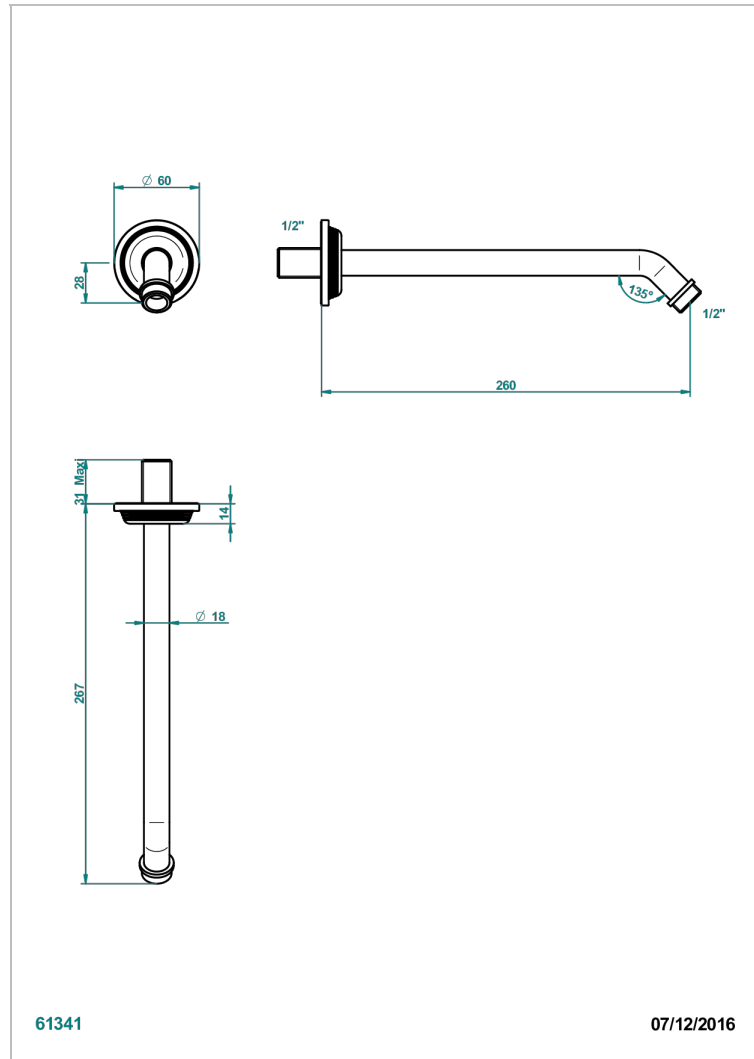

GRAND CENTRAL METAL

U9K-84

Brazo de ducha lg 250 mm 1/2"

THG[®]
PARIS

CARACTERÍSTICAS

- Grand central Metal
- Brazo de ducha lg 250 mm 1/2"

ACABADOS DISPONIBLES

Bronce claro - D01
Cerámica negra mate - D30
Cobre viejo mate - H07
Cromo - A02
Cromo mate - C02
Dorado - F01