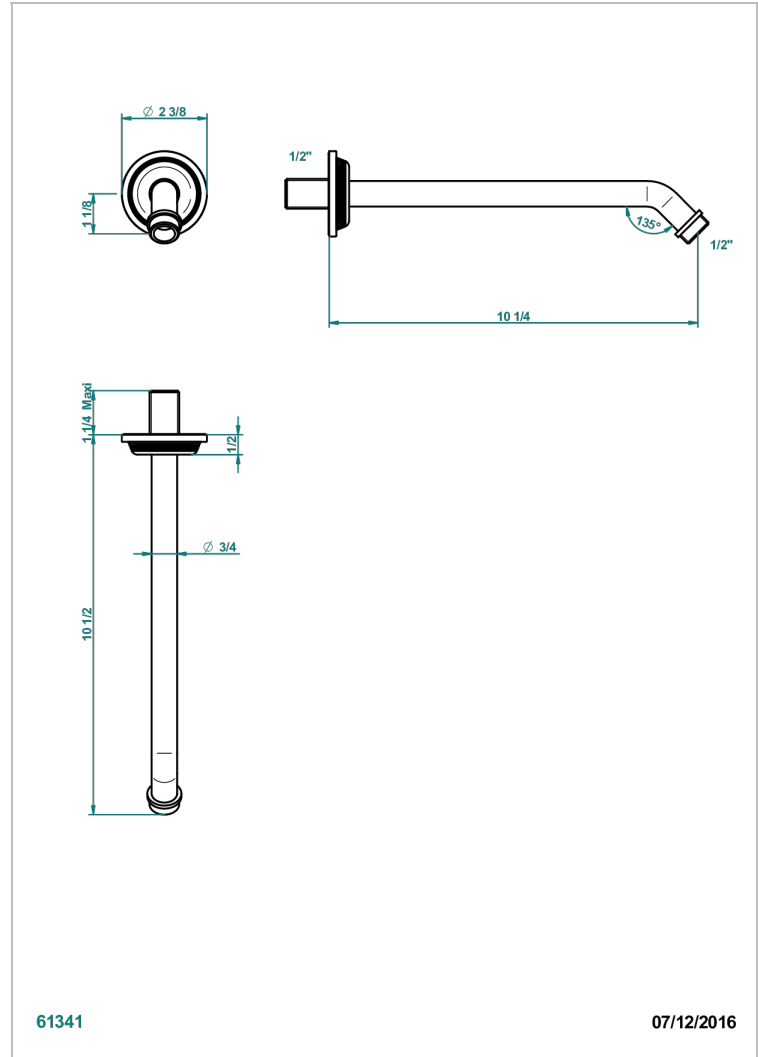

# GRAND CENTRAL METAL

U9K-84

Braço de ducha lg 250 mm 1/2"

THG<sup>®</sup>  
PARIS

61341

07/12/2016

## CARACTERÍSTICAS

- Grand central Metal
- Braço de ducha lg 250 mm 1/2"