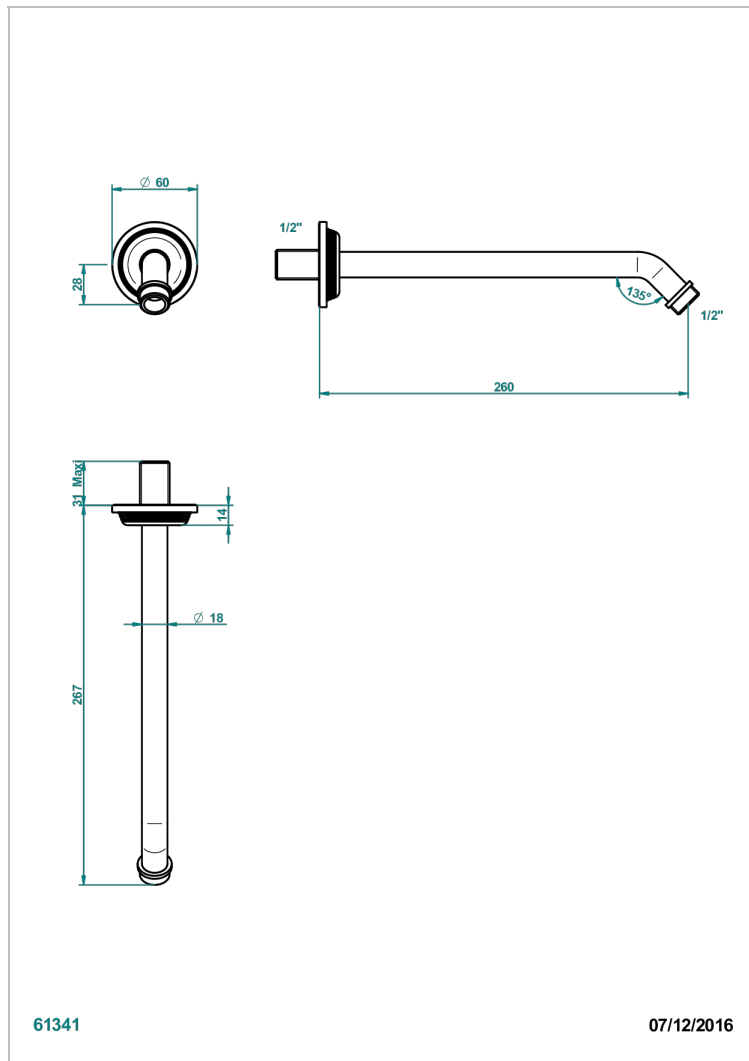

GRAND CENTRAL С МЕТАЛЛИЧЕСКИМИ РУЧКАМИ-КРЕСТИКАМИ

THG[®]
PARIS

U9K-84

Трубка-консоль встраиваемая в стену для душевой лейки 1/2" Д: 250 мм 45°

ХАРАКТЕРИСТИКИ

- Grand central с металлическими ручками-крестиками
- Трубка-консоль встраиваемая в стену для душевой лейки 1/2"
Д: 250 мм 45°