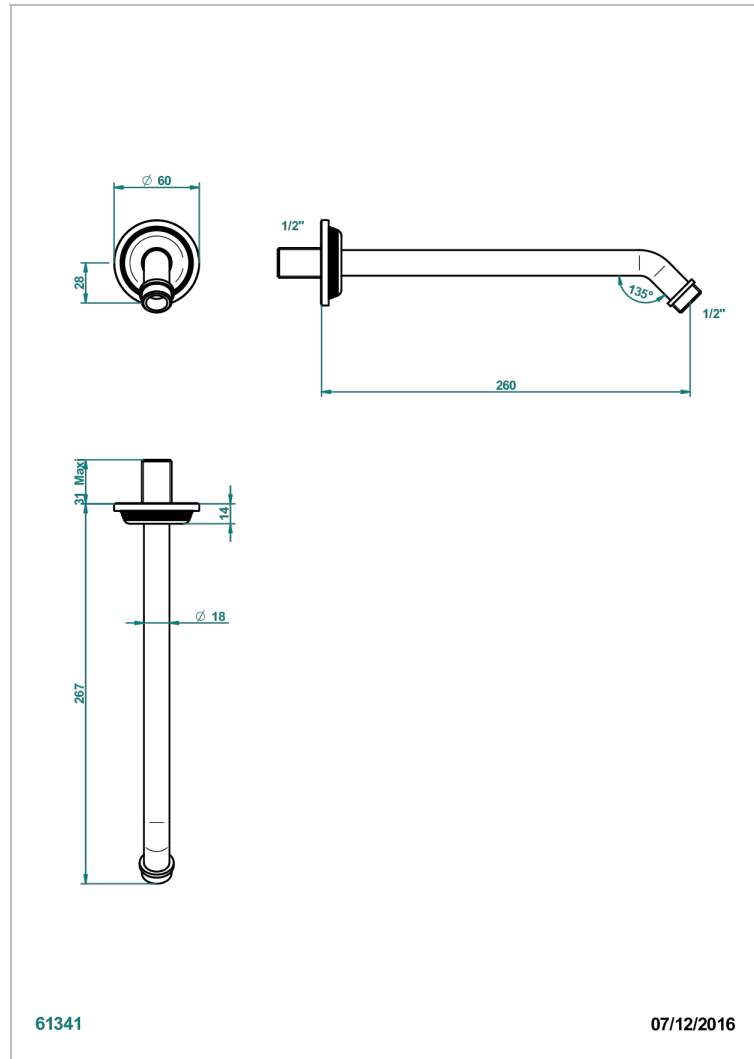

GRAND CENTRAL METAL

U9K-84

Brazo de ducha lg 250 mm 1/2"

THG[®]
PARIS

61341

07/12/2016

CARACTERÍSTICAS

- Grand central Metal
- Brazo de ducha lg 250 mm 1/2"