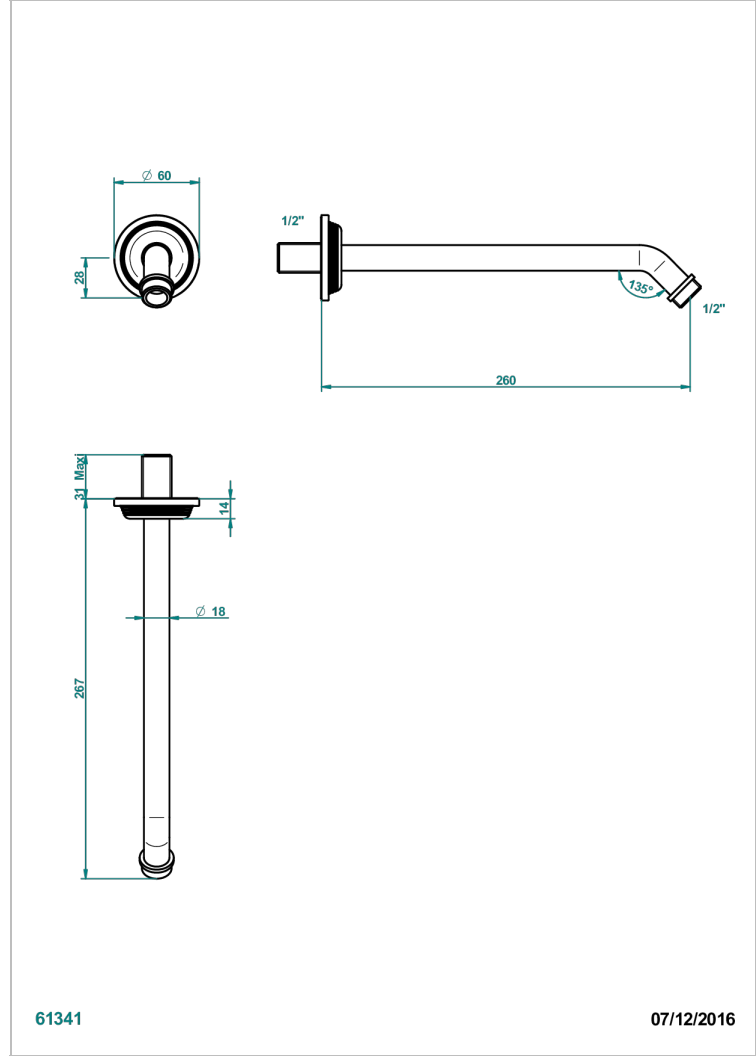

GRAND CENTRAL METAL

U9K-84

莲蓬头臂，长250毫米，45度弯管，1/2"

THG[®]
PARIS

特色

- Grand central Metal
- 莲蓬头臂，长250毫米，45度弯管，1/2"

可选饰面

Black ceram - D30
Blush PVD - H62
Graphite PVD - H64
Matt Umber PVD - H67
Matt blush PVD - H60
Matt graphite PVD - H65