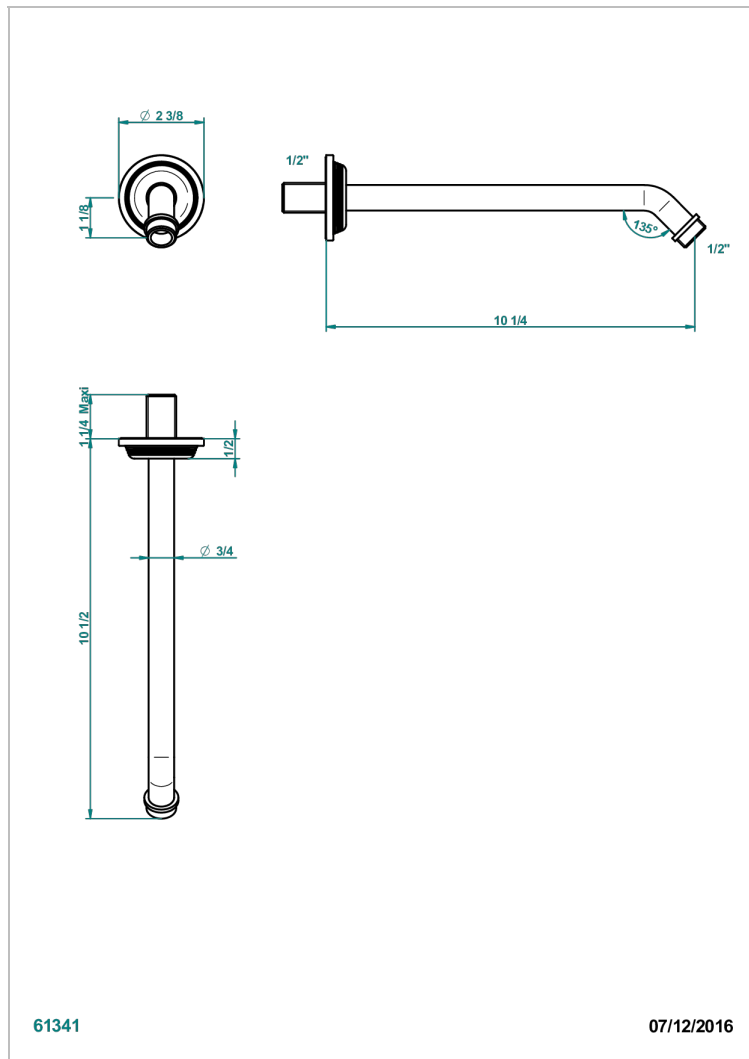

GRAND CENTRAL METAL

U9K-84

Braço de ducha lg 250 mm 1/2"

THG[®]
PARIS

61341

07/12/2016

CARACTERÍSTICAS

- Grand central Metal
- Braço de ducha lg 250 mm 1/2"