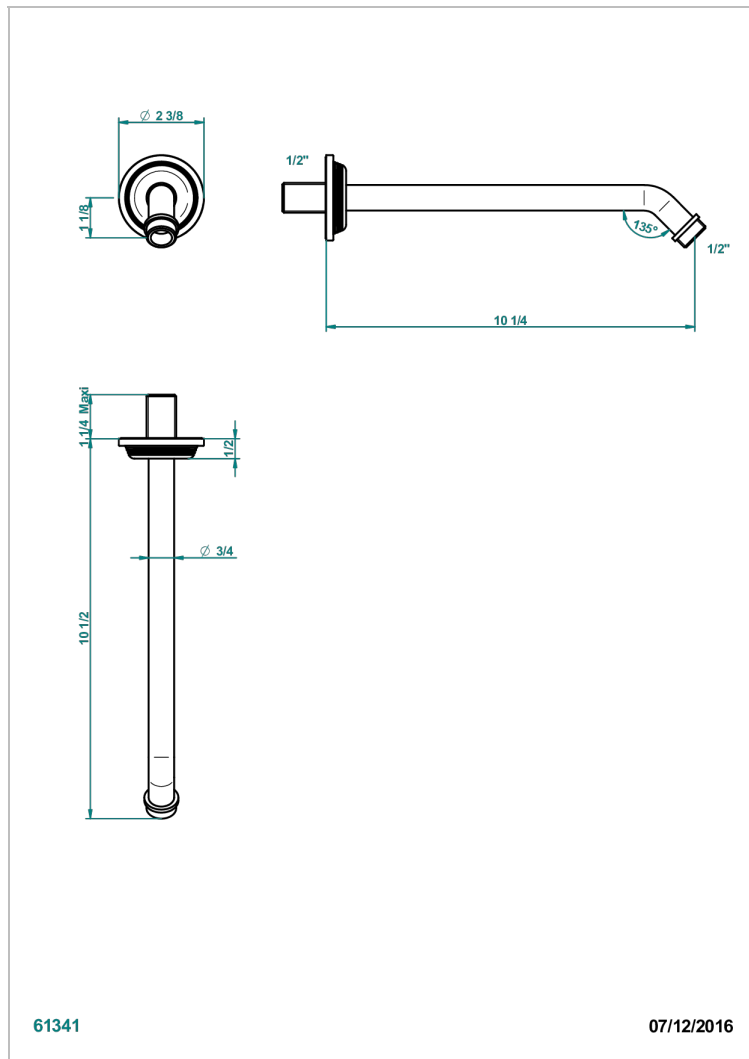

# GRAND CENTRAL METAL

U9K-84

莲蓬头臂，长250毫米，45度弯管，1/2"

THG<sup>®</sup>  
PARIS

## 特色

- Grand central Metal
- 莲蓬头臂，长250毫米，45度弯管，1/2"