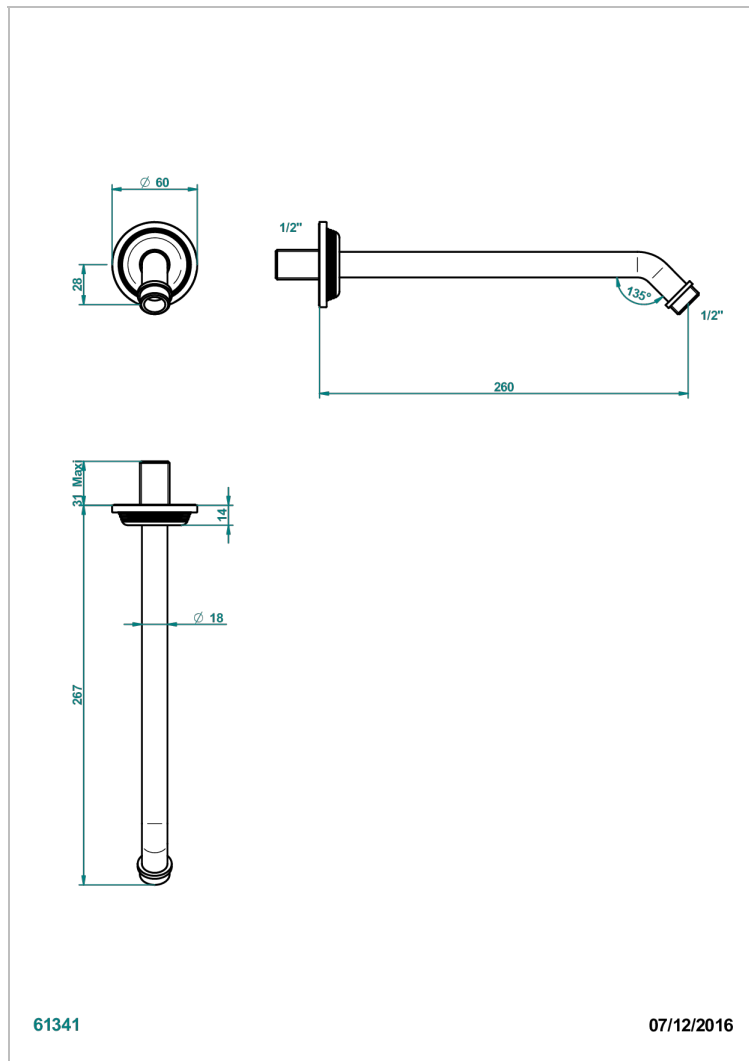

WEST COAST С РУЧКАМИ-РУКОЯТКАМИ С БЕЛЫМ ОНИКСОМ

THG[®]
PARIS

U9H-84

Трубка-консоль встраиваемая в стену для душевой лейки 1/2" Д: 250 мм 45°

ХАРАКТЕРИСТИКИ

- West coast с ручками-рукоятками с белым ониксом
- Трубка-консоль встраиваемая в стену для душевой лейки 1/2"
Д: 250 мм 45°