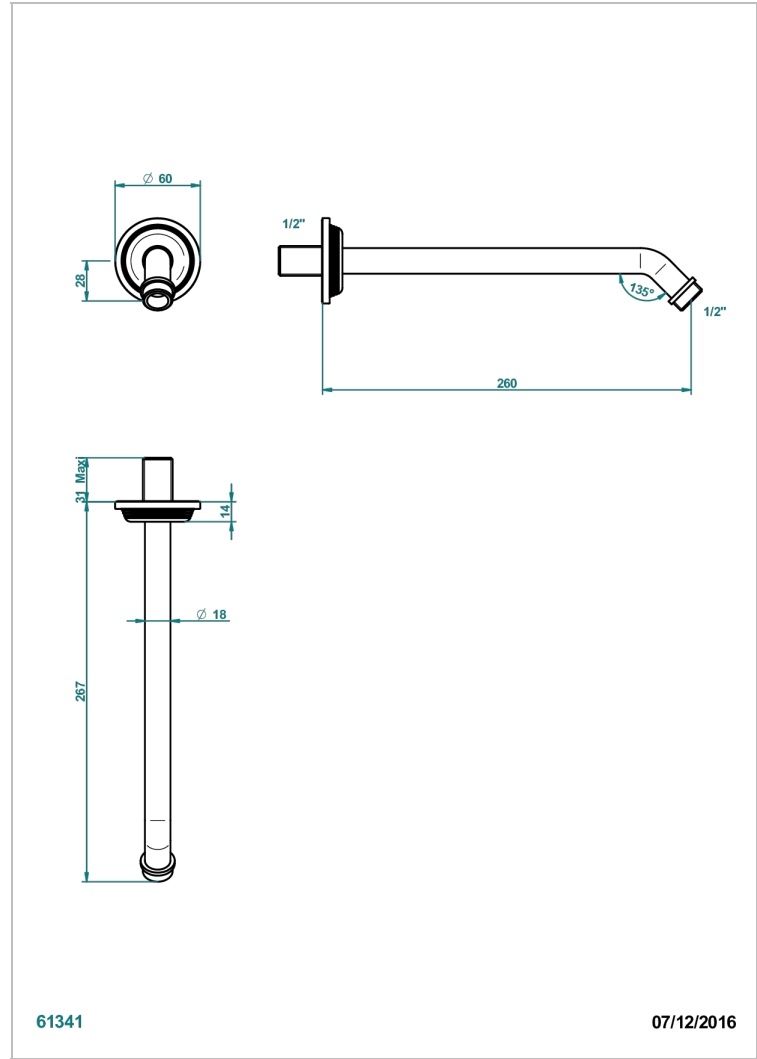

WEST COAST WHITE ONYX WITH LEVER HANDLES

U9H-84

Brausearm für Kopfbrause 1/2", Länge: 250 mm 45°

61341

07/12/2016

EIGENSCHAFTEN

- West Coast White Onyx with lever handles
- Brausearm für Kopfbrause 1/2", Länge: 250 mm 45°