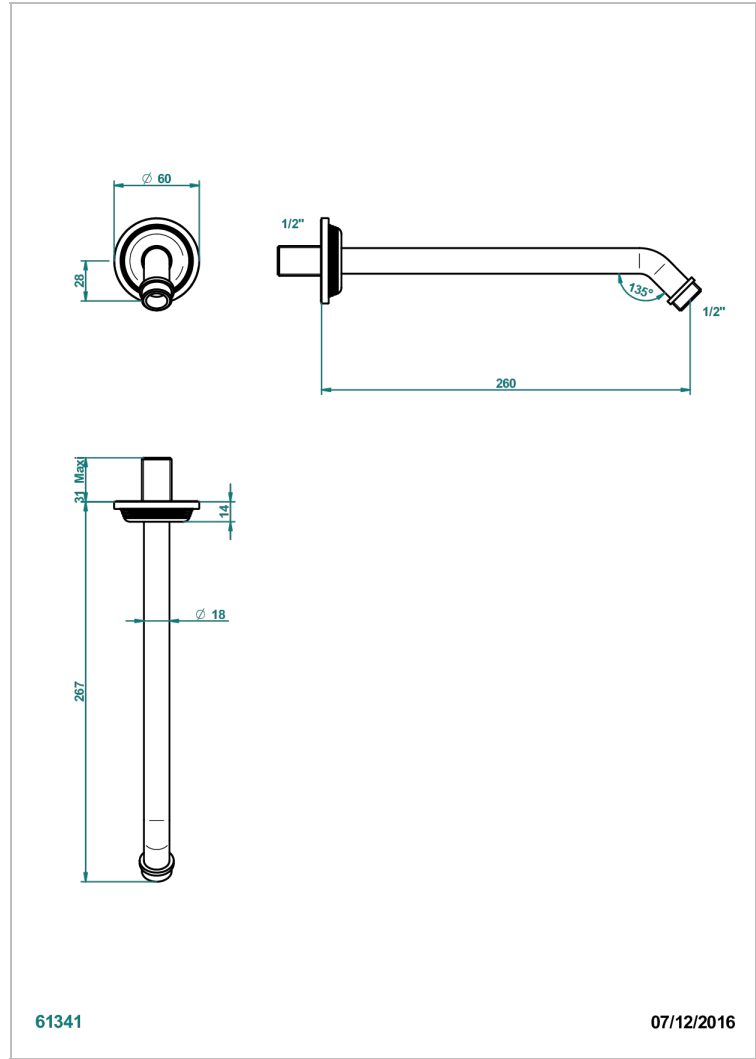

WEST COAST WHITE ONYX WITH LEVER HANDLES

U9H-84

莲蓬头臂，长250毫米，45度弯管，1/2"

61341

07/12/2016

特色

- West Coast White Onyx with lever handles
- 莲蓬头臂，长250毫米，45度弯管，1/2"

可选饰面