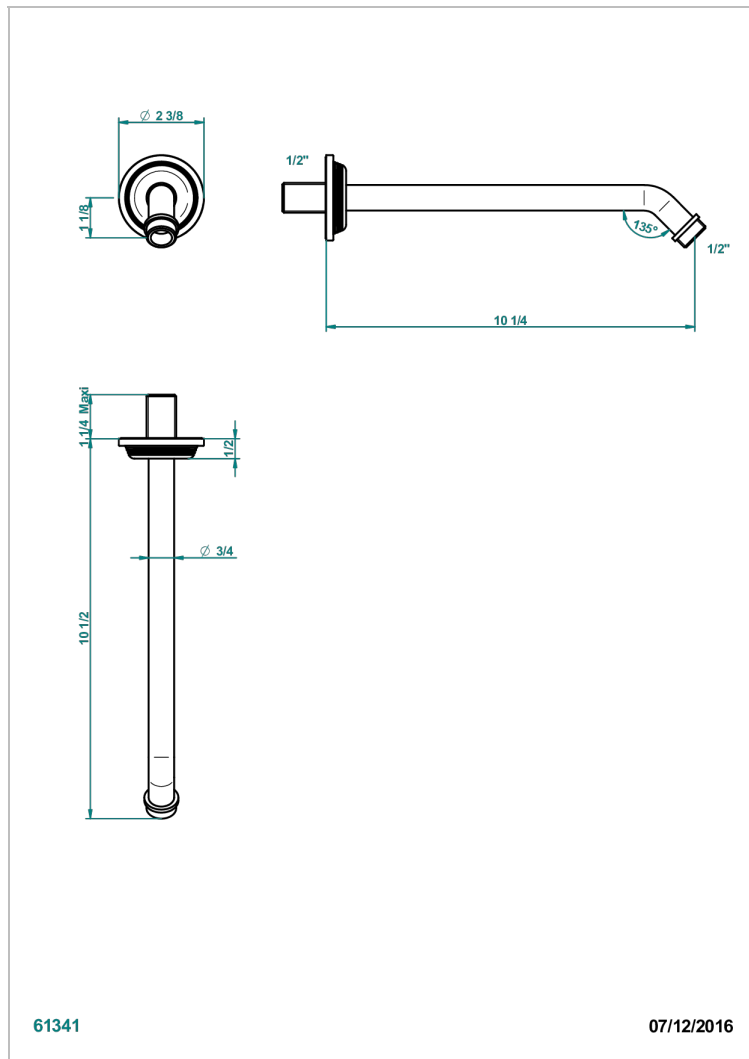

WEST COAST WHITE ONYX WITH LEVER HANDLES

THG[®]
PARIS

U9H-84

Braço de ducha lg 250 mm 1/2"

CARACTERÍSTICAS

- West Coast White Onyx with lever handles
- Braço de ducha lg 250 mm 1/2"

ACABADOS DISPONIBLES

Bronce claro - D01
Cerámica negra mate - D30
Cobre viejo mate - H07
Cromo - A02
Cromo mate - C02
Dorado - F01