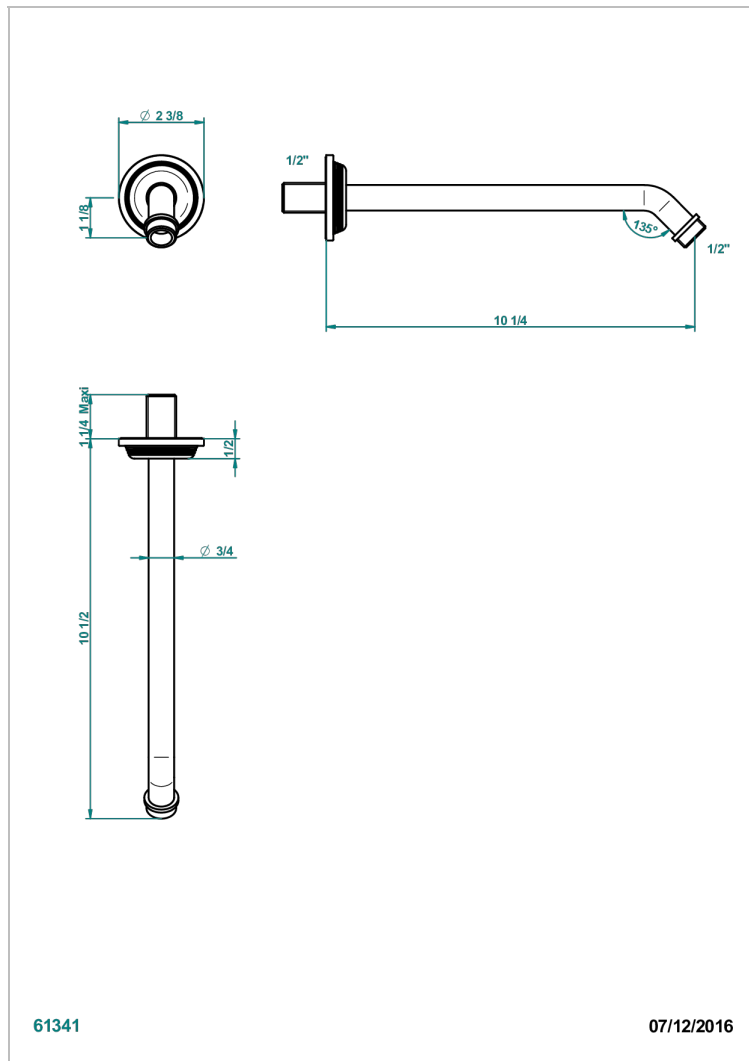

WEST COAST WHITE ONYX WITH LEVER HANDLES

U9H-84

Brausearm für Kopfbrause 1/2", Länge: 250 mm 45°

EIGENSCHAFTEN

- West Coast White Onyx with lever handles
- Brausearm für Kopfbrause 1/2", Länge: 250 mm 45°

VERFÜGBARE OBERFLÄCHEN

Altnickel - H28
Blassgold - F30
Blassgold matt unlackiert - F31
Bronze hell - D01
Chrom - A02
Chrom matt - C02

Gold - F01
Gold matt - F07
Kupfer altrot matt lackiert - H07
Mattschwarz keramik - D30
Natural smoked Brass - A13
Nickel matt - C01