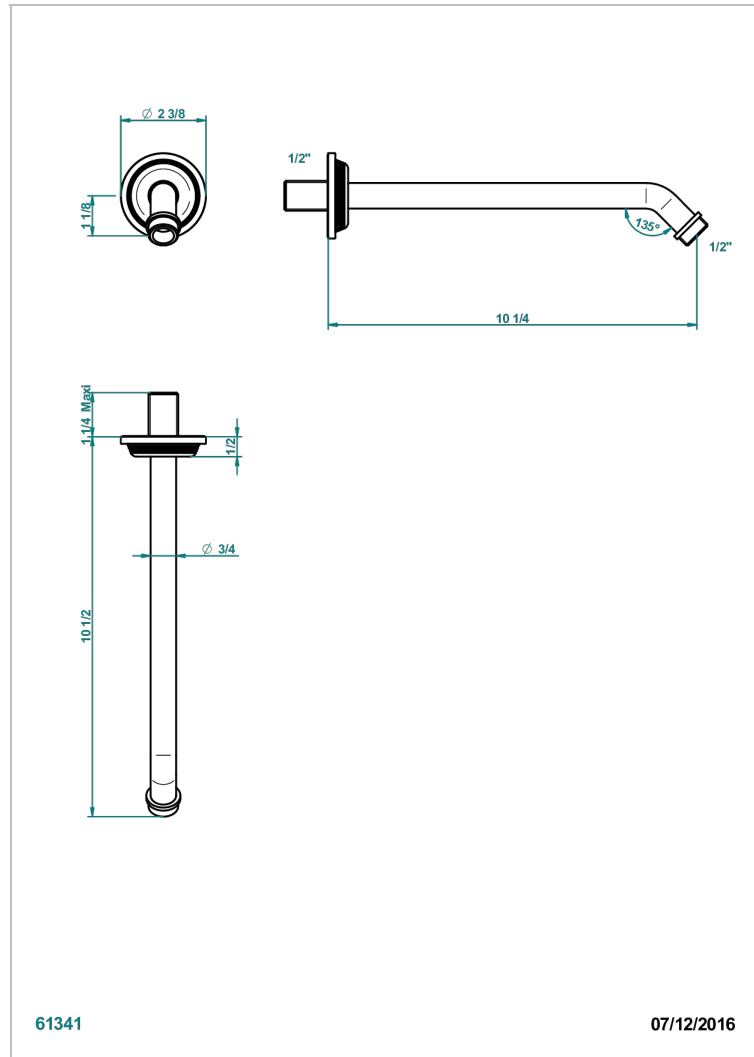

WEST COAST WHITE ONYX WITH LEVER HANDLES

U9H-84

莲蓬头臂，长250毫米，45度弯管，1/2"

61341

07/12/2016

特色

- West Coast White Onyx with lever handles
- 莲蓬头臂，长250毫米，45度弯管，1/2"

可选饰面