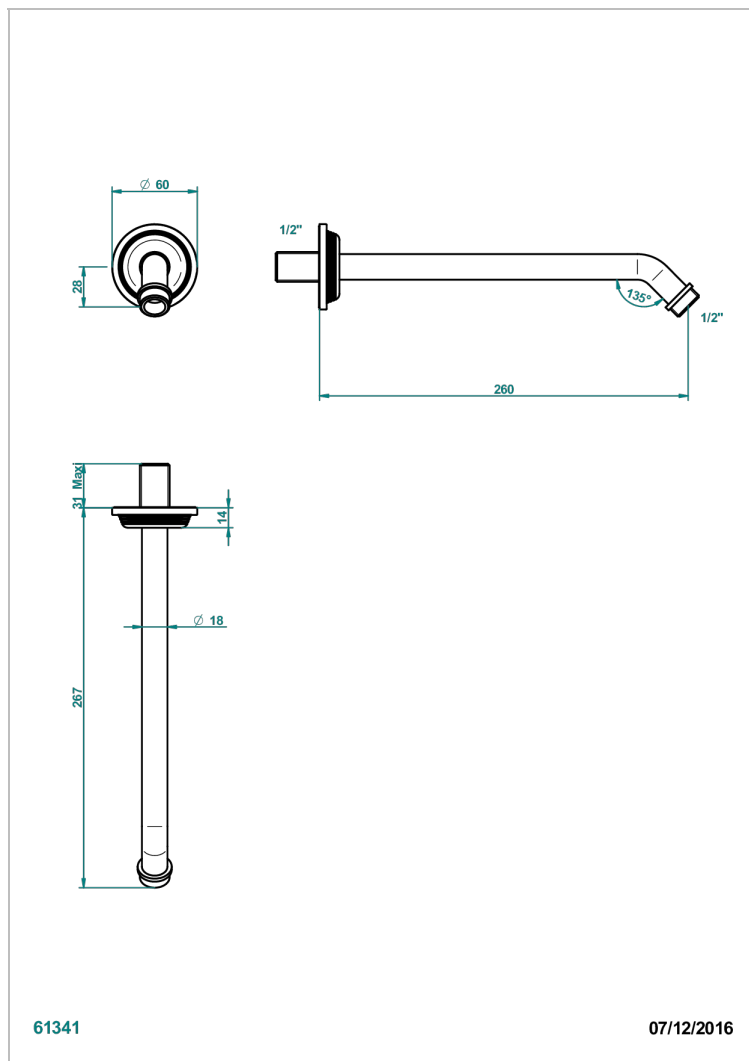

WEST COAST ONYX BLANC

U9G-84

Bras pour pomme de douche long. 250 mm, coudé à 45° 1/2"

THG[®]
PARIS

61341

07/12/2016

CARACTÉRISTIQUES

- West Coast Onyx blanc
- Bras pour pomme de douche long. 250 mm, coudé à 45° 1/2"