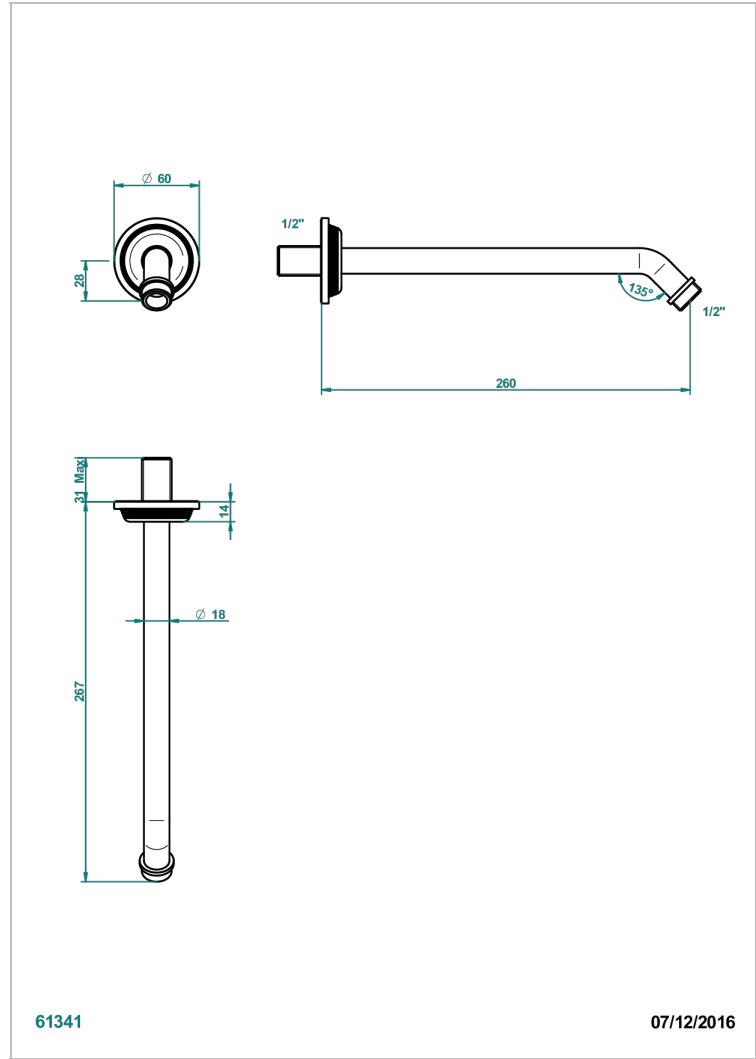

WEST COAST WHITE ONYX

U9G-84

Brazo de ducha lg 250 mm 1/2"

THG[®]
PARIS

61341

07/12/2016

CARACTERÍSTICAS

- West Coast White Onyx
- Brazo de ducha lg 250 mm 1/2"