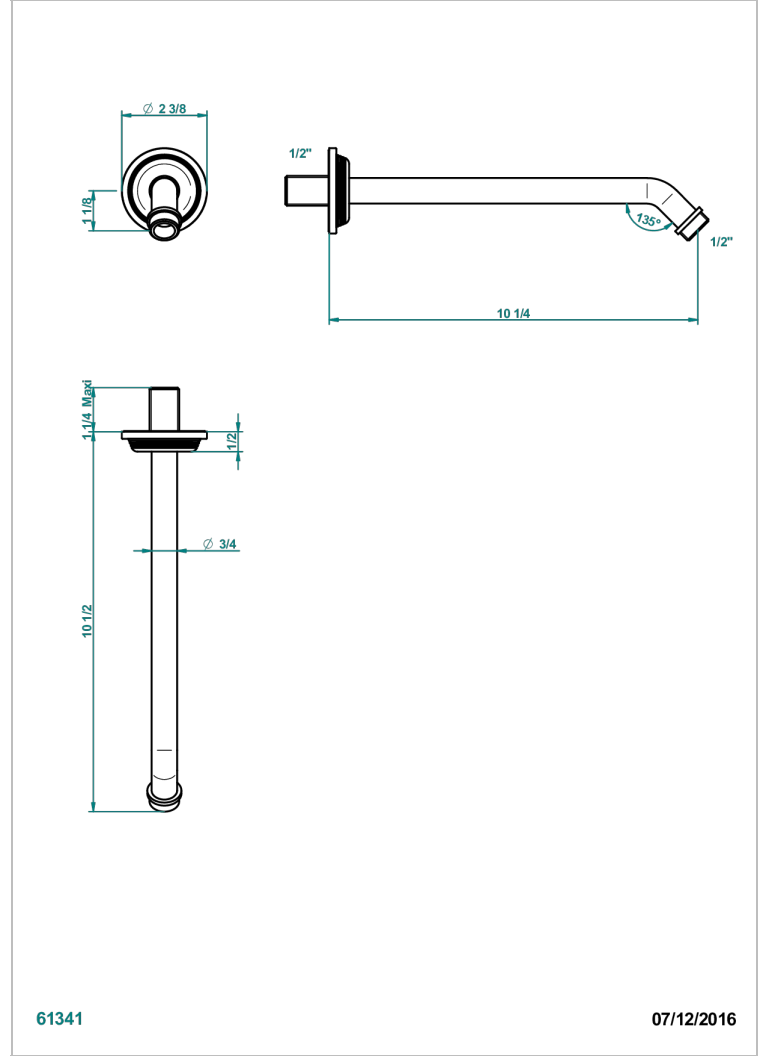

WEST COAST ONYX BLANC

U9G-84

Bras pour pomme de douche long. 250 mm, coudé à 45° 1/2"

THG[®]
PARIS

61341

07/12/2016

CARACTÉRISTIQUES

- West Coast Onyx blanc
- Bras pour pomme de douche long. 250 mm, coudé à 45° 1/2"