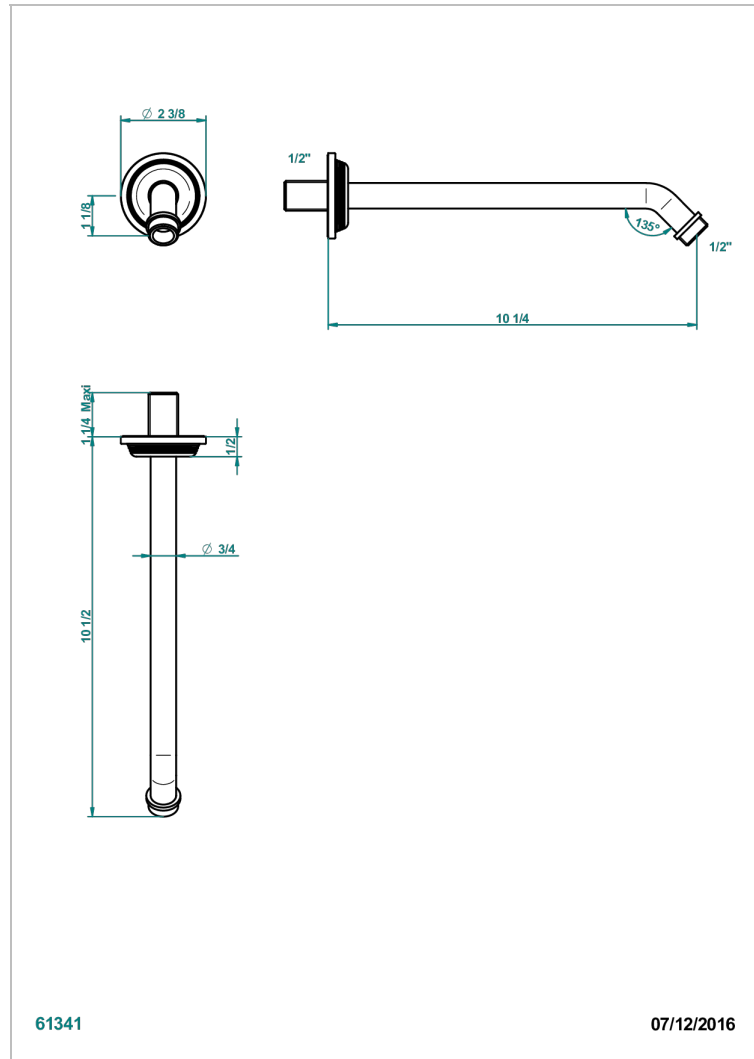

WEST COAST WHITE ONYX

U9G-84

Braza de ducha lg 250 mm 1/2"

THG[®]
PARIS

CARACTERÍSTICAS

- West Coast White Onyx
- Braza de ducha lg 250 mm 1/2"

ACABADOS DISPONIBLES

Bronce claro - D01
Cerámica negra mate - D30
Cobre viejo mate - H07
Cromo - A02
Cromo mate - C02
Dorado - F01