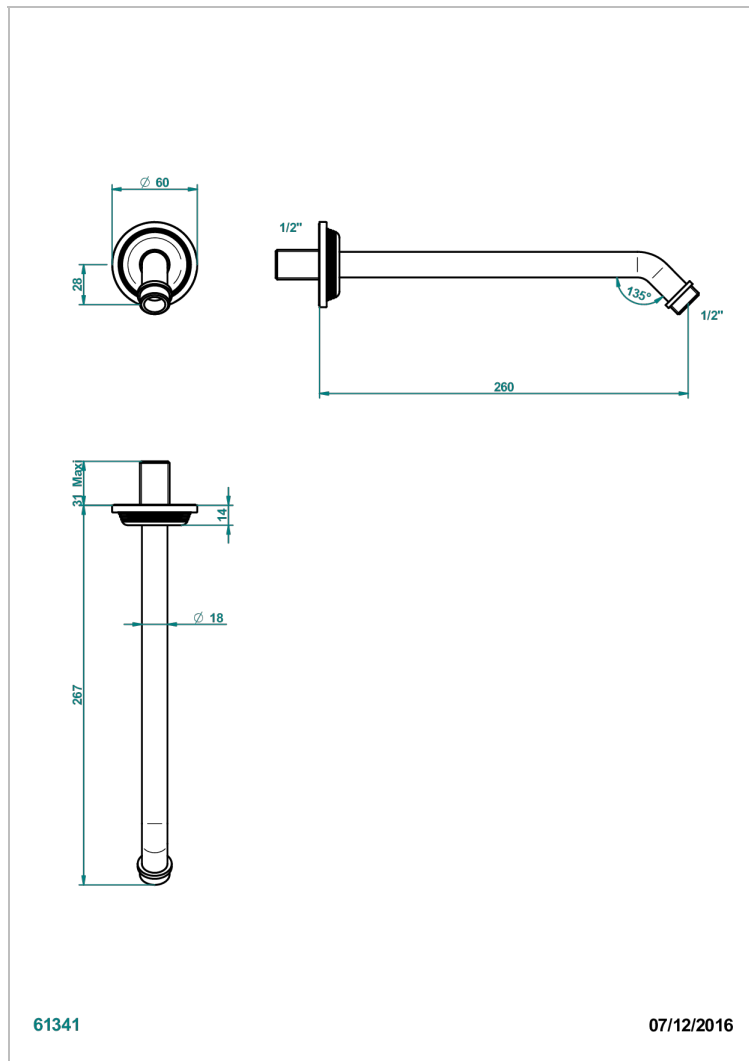

WEST COAST С РУЧКАМИ-РУКОЯТКАМИ С ЧЕРНЫМ ОНИКСОМ

THG[®]
PARIS

U9F-84

Трубка-консоль встраиваемая в стену для душевой лейки 1/2" Д: 250 мм 45°

ХАРАКТЕРИСТИКИ

- West coast с ручками-рукоятками с чёрным ониксом
- Трубка-консоль встраиваемая в стену для душевой лейки 1/2"
Д: 250 мм 45°