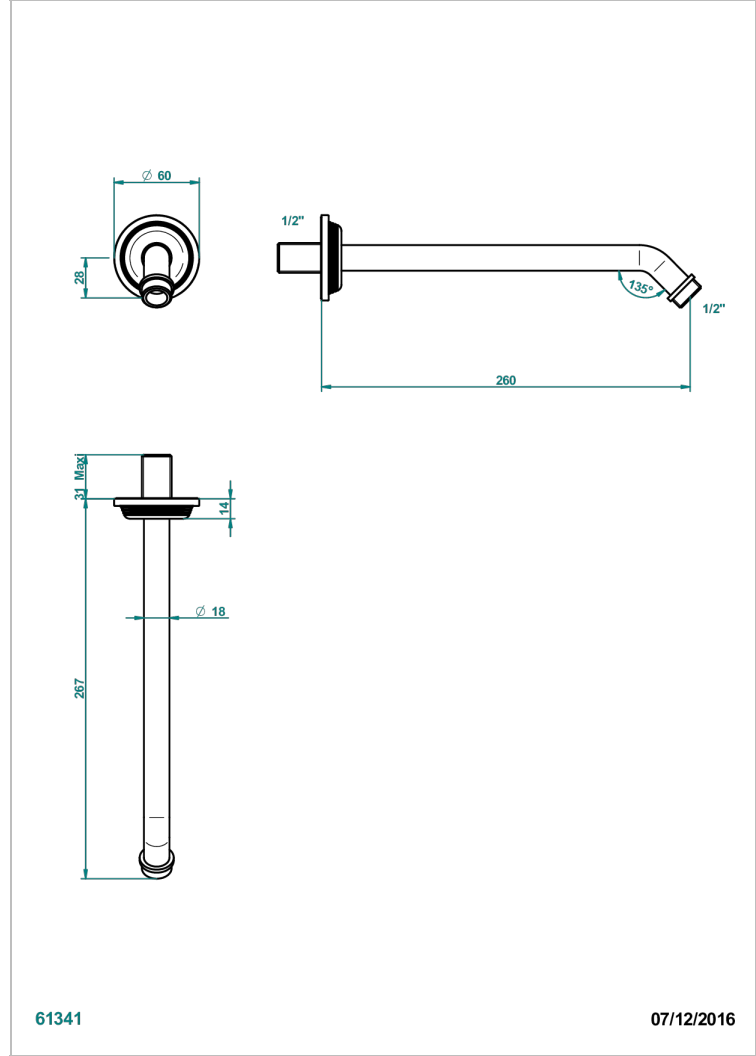

# WEST COAST BLACK ONYX WITH LEVER

U9F-84

Brazo de ducha lg 250 mm 1/2"

THG<sup>®</sup>  
PARIS

61341

07/12/2016

## CARACTERÍSTICAS

- West Coast Black Onyx with lever
- Brazo de ducha lg 250 mm 1/2"