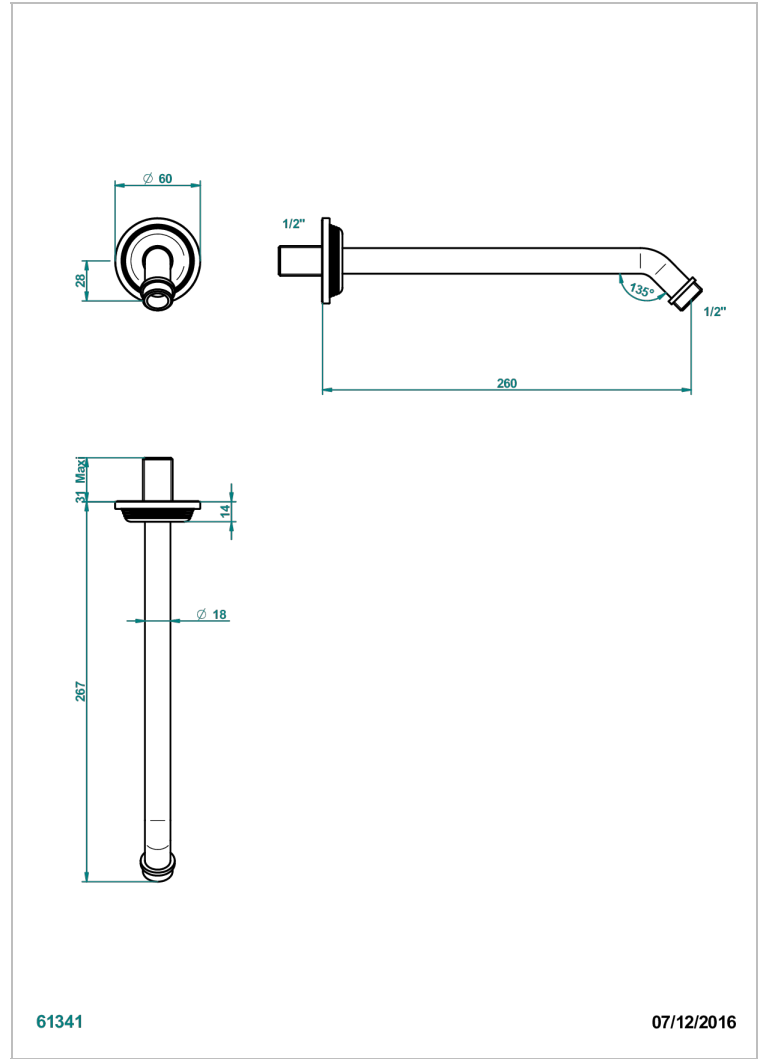

WEST COAST BLACK ONYX WITH LEVER

U9F-84

Brausearm für Kopfbrause 1/2", Länge: 250 mm 45°

THG[®]
PARIS

EIGENSCHAFTEN

- West Coast Black Onyx with lever
- Brausearm für Kopfbrause 1/2", Länge: 250 mm 45°

VERFÜGBARE OBERFLÄCHEN