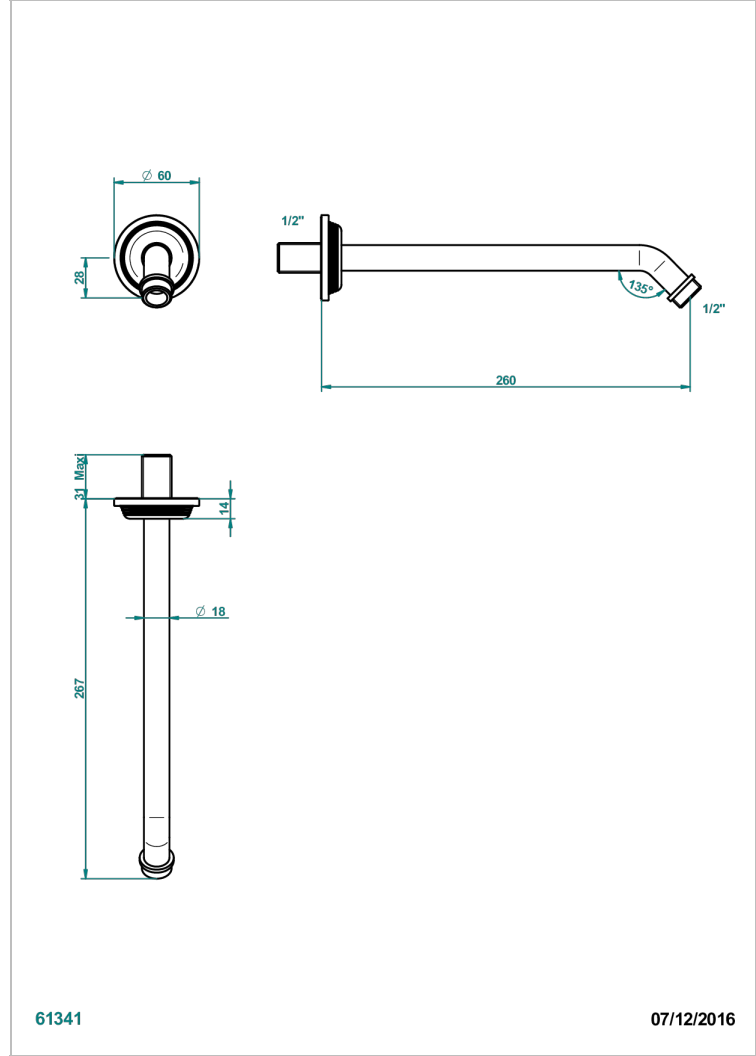

WEST COAST BLACK ONYX WITH LEVER

U9F-84

莲蓬头臂，长250毫米，45度弯管，1/2"

THG[®]
PARIS

61341

07/12/2016

特色

- West Coast Black Onyx with lever
- 莲蓬头臂，长250毫米，45度弯管，1/2"