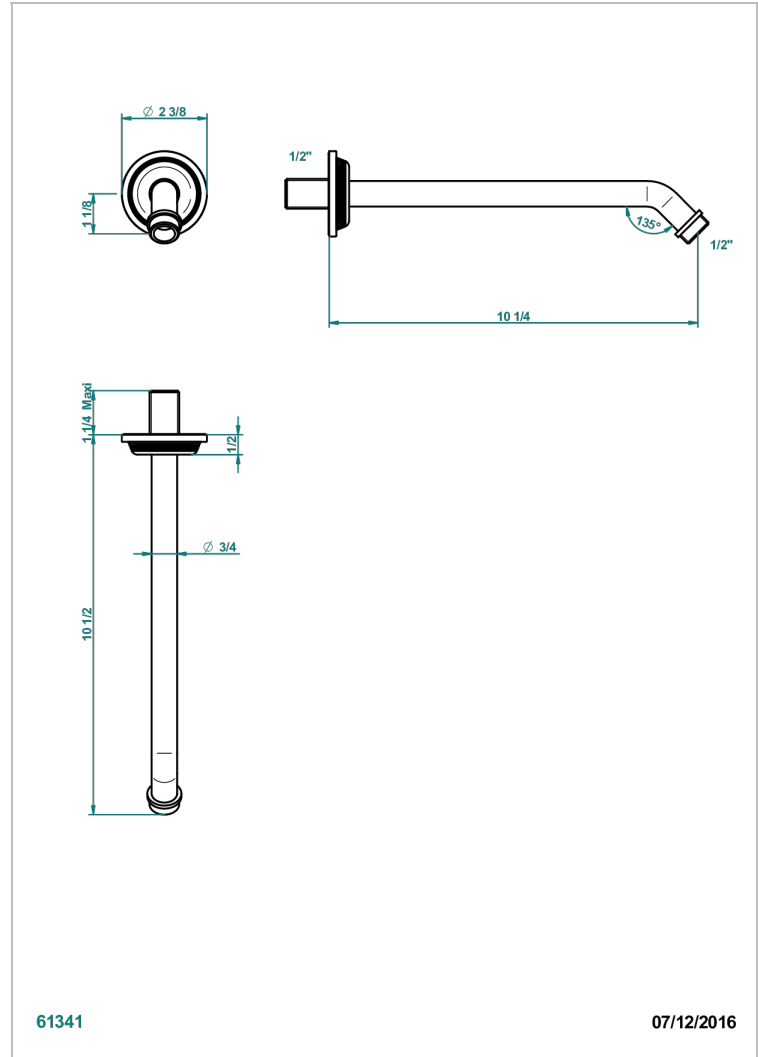

WEST COAST BLACK ONYX WITH LEVER

U9F-84

Braza de ducha lg 250 mm 1/2"

THG[®]
PARIS

CARACTERÍSTICAS

- West Coast Black Onyx with lever
- Braza de ducha lg 250 mm 1/2"

ACABADOS DISPONIBLES

Bronce claro - D01
Cerámica negra mate - D30
Cobre viejo mate - H07
Cromo - A02
Cromo mate - C02
Dorado - F01