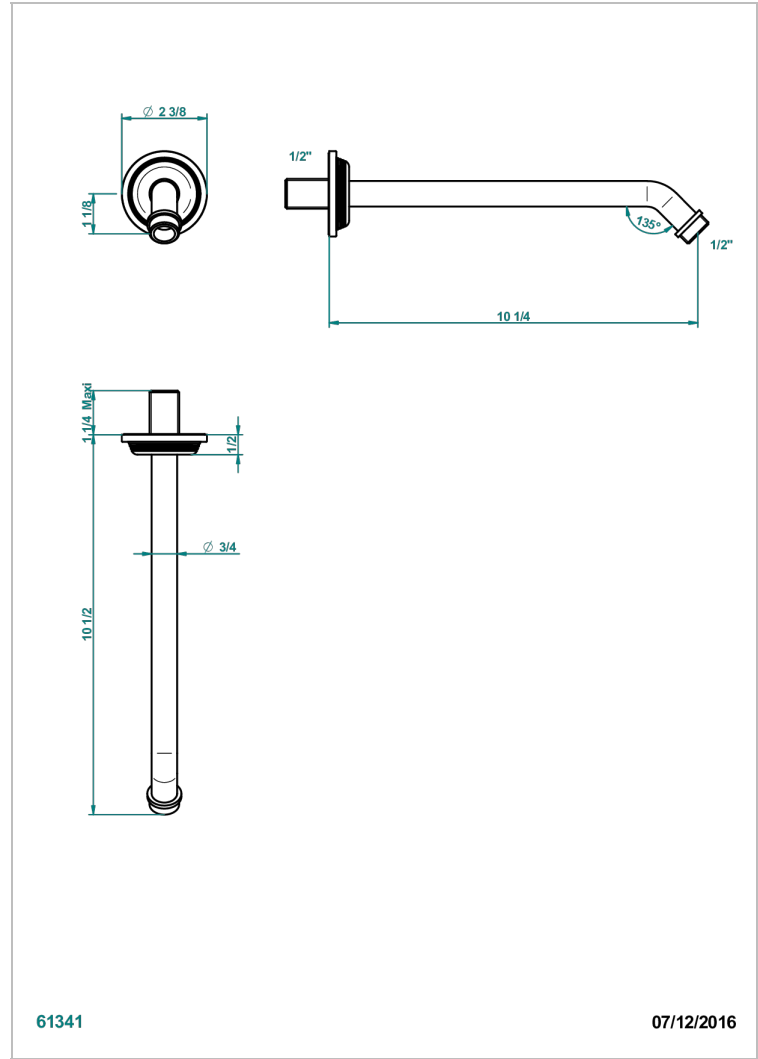

WEST COAST BLACK ONYX WITH LEVER

U9F-84

Brausearm für Kopfbrause 1/2", Länge: 250 mm 45°

THG[®]
PARIS

EIGENSCHAFTEN

- West Coast Black Onyx with lever
- Brausearm für Kopfbrause 1/2", Länge: 250 mm 45°

VERFÜGBARE OBERFLÄCHEN