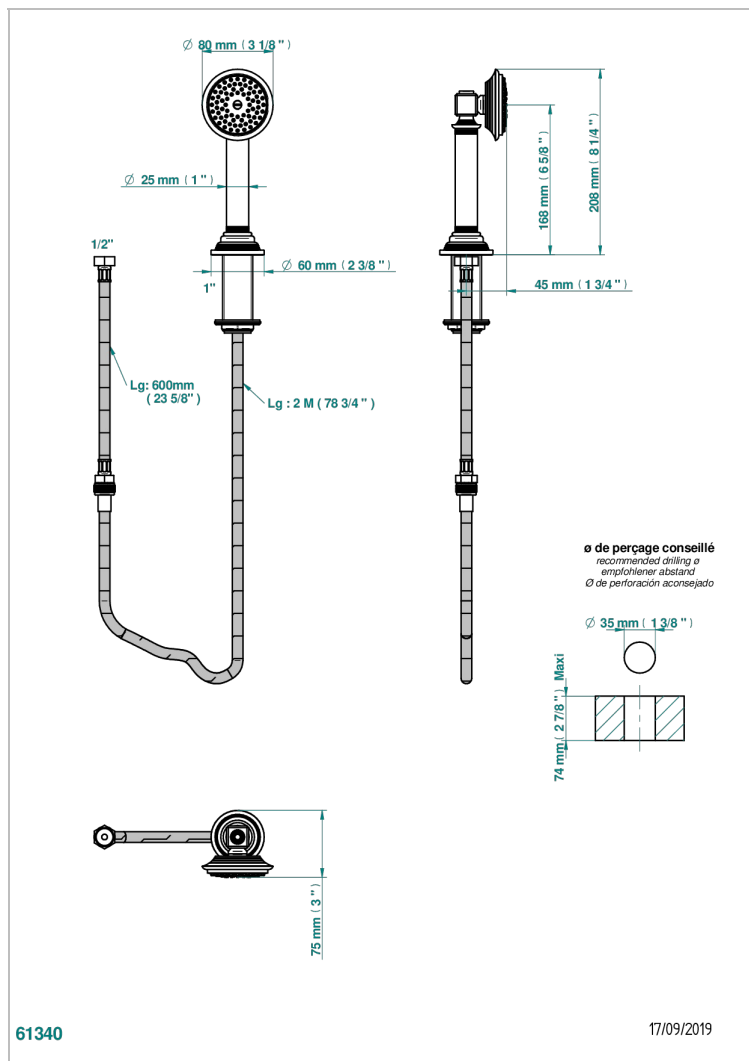

WEST COAST WHITE ONYX WITH LEVER HANDLES

U9H-60A

Teleducha sobre encimera con flexo de 2 m y soporte

CARACTERÍSTICAS

- ACS : 20ACCLY558

ESTÁNDAR

ACABADOS DISPONIBLES

Bronce claro - D01
Cerámica negra mate - D30
Cobre viejo mate - H07
Cromo - A02
Cromo mate - C02
Dorado - F01

Dorado mate - F07
Dorado pálido - F30
Dorado pálido mate (sin barniz) - F31
Natural smoked Brass - A13
Níquel - B01
Níquel mate - C01

Níquel viejo - H28
Pvd blush - H62
Pvd blush mate - H60
Pvd color latón - H49
Pvd color latón mate - H50
Pvd color níquel - H55

Pvd color níquel mate - H56
Pvd color oro - H52
Pvd color oro mate - H53
Pvd grafito - H64
Pvd grafito mate - H65
Pvd marrón bronce - F33

Pvd marrón bronce mate - F34
Pvd umber - H66
Pvd umber mate - H67