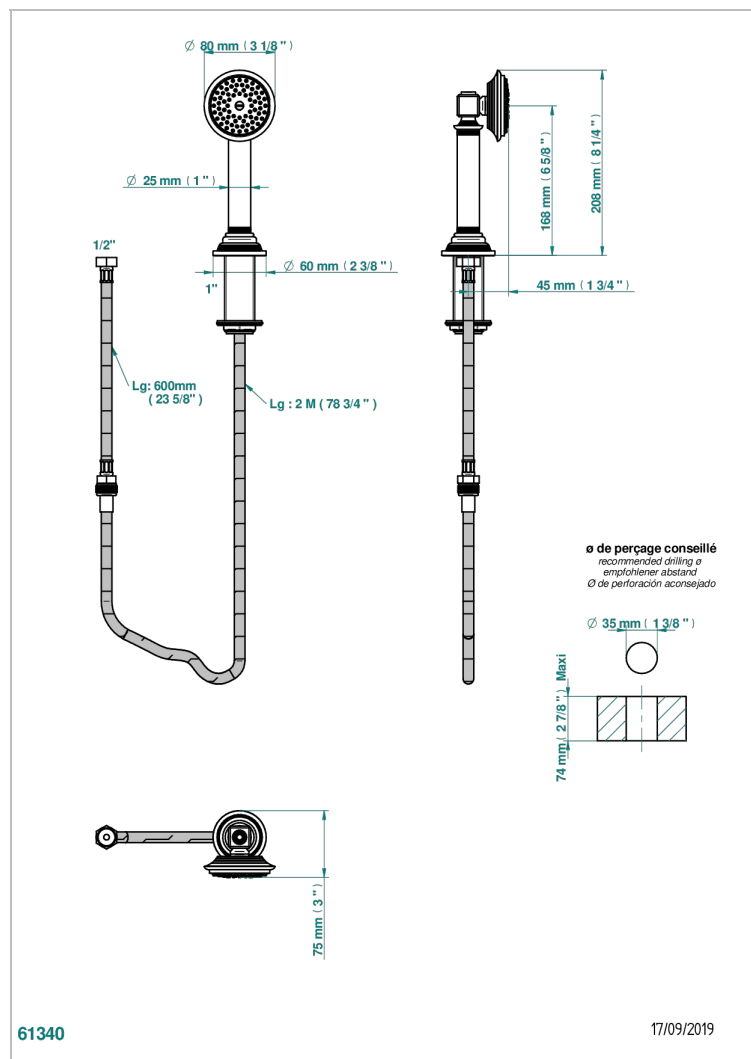

WEST COAST С РУЧКАМИ-КРЕСТИКАМИ С ЧЕРНЫМ ОНИКСОМ

THG
PARIS

U9E-60A

Душ ручной устанавливаемый на борту со шлангом и угловым переходником

ХАРАКТЕРИСТИКИ

- ACS : 20ACCLY558

СТАНДАРТЫ

ДОСТУПНЫЕ ВАРИАНТЫ ПОКРЫТИЙ