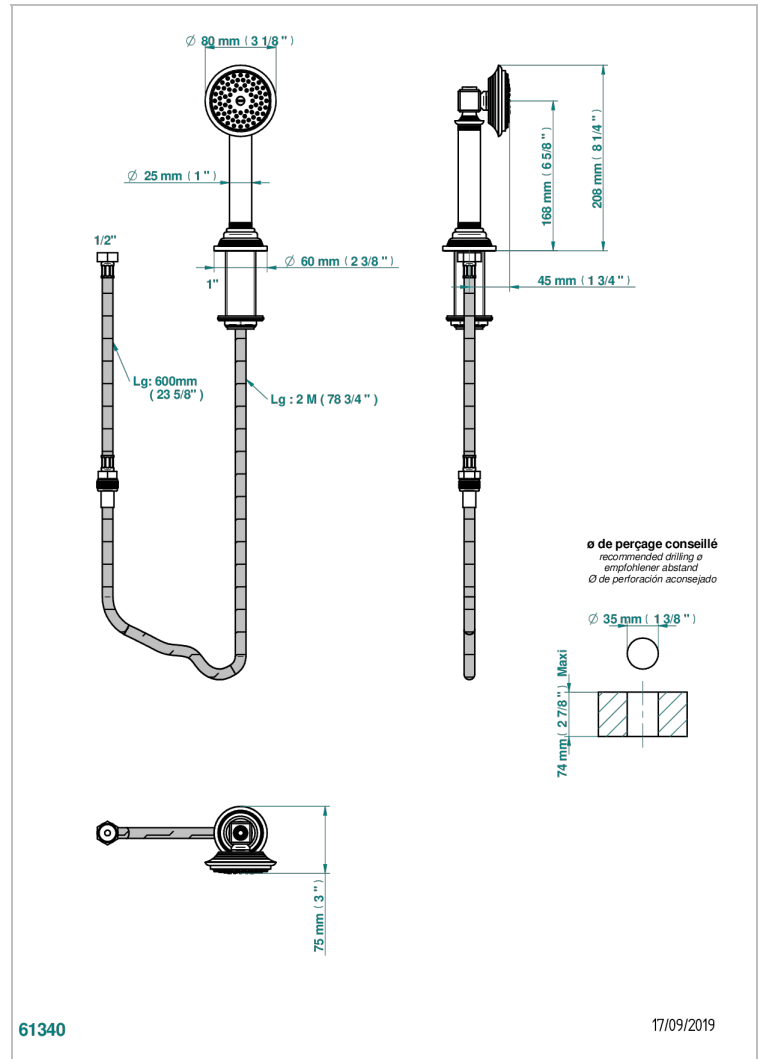

# WEST COAST ONYX NOIR

U9E-60A

Douchette sur gorge avec coulant et flexible 2 m

THG<sup>®</sup>  
PARIS

## CARACTÉRISTIQUES

- ACS : 20ACCLY558