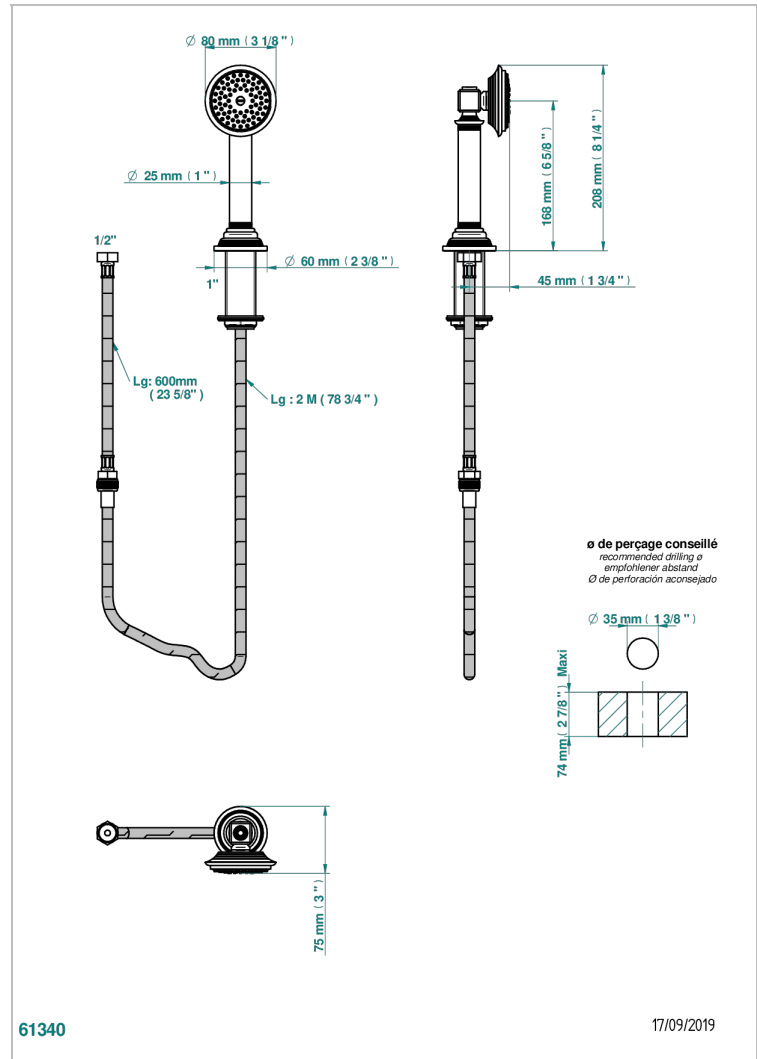

# WEST COAST WITH GUILLOCHE DECOR

U9C-60A

台式温控龙头，带滑结和2米软管

THG<sup>®</sup>  
PARIS

## 特色

- ACS : 20ACCLY558