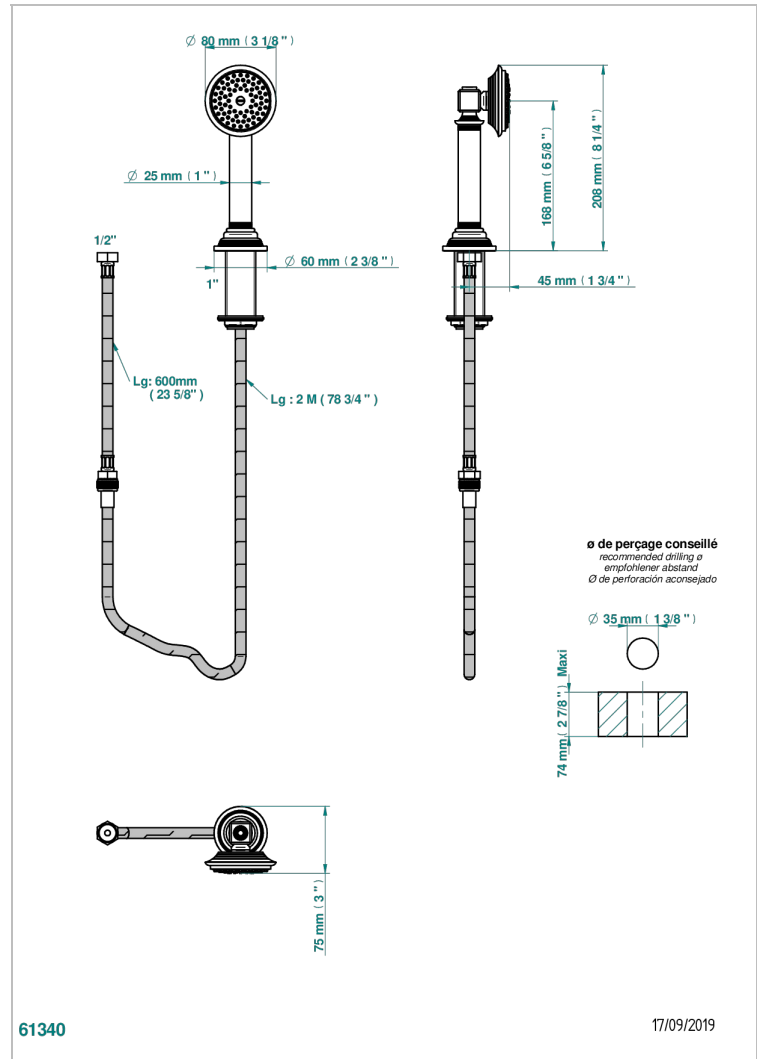

WEST COAST METAL WITH LEVER

U9B-60A

Teleducha sobre encimera con flexo de 2 m y soporte

THG[®]
PARIS

CARACTERÍSTICAS

- ACS : 20ACCLY558

ESTÁNDAR

ACABADOS DISPONIBLES

Bronce claro - D01
Cerámica negra mate - D30
Cobre viejo mate - H07
Cromo - A02
Cromo mate - C02
Dorado - F01

Dorado mate - F07
Dorado pálido - F30
Dorado pálido mate (sin barniz) - F31
Natural smoked Brass - A13
Níquel - B01
Níquel mate - C01

Níquel viejo - H28
Polished chrome with gold inlay - GA1
Pvd blush - H62
Pvd blush mate - H60
Pvd color latón - H49
Pvd color latón mate - H50

Pvd color níquel - H55
Pvd color níquel mate - H56
Pvd color oro - H52
Pvd color oro mate - H53
Pvd grafito - H64
Pvd grafito mate - H65

Pvd marrón bronce - F33
Pvd marrón bronce mate - F34
Pvd umber - H66
Pvd umber mate - H67