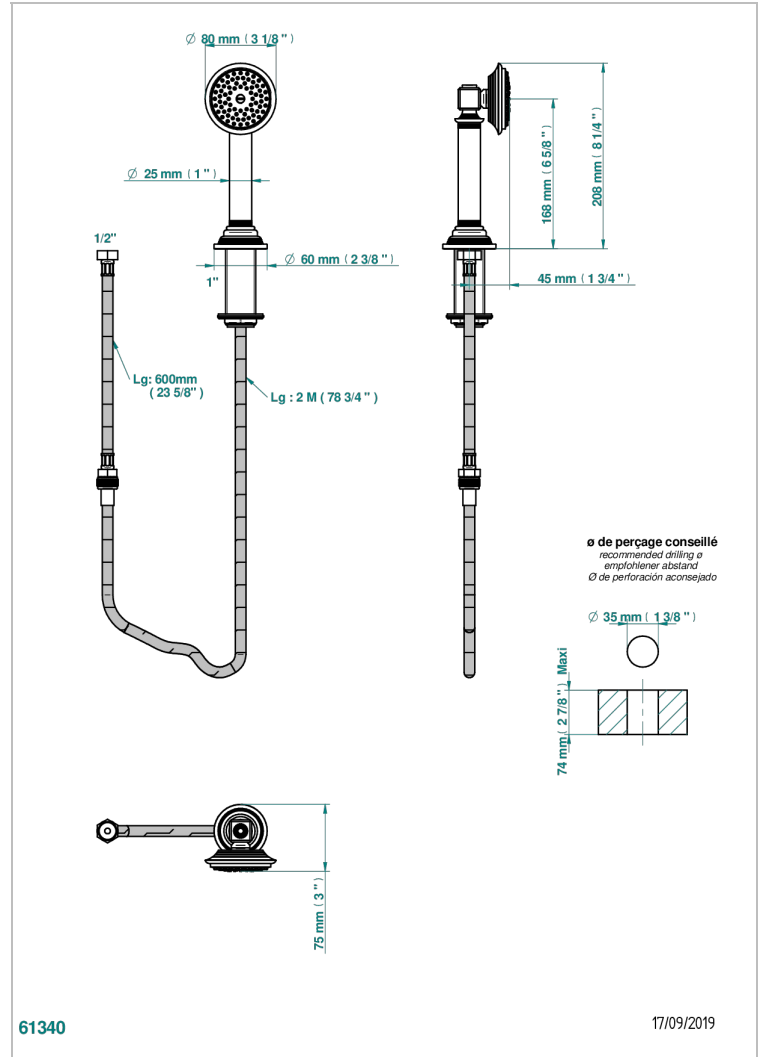

WEST COAST METAL WITH LEVER

U9B-60A

Teleducha sobre encimera con flexo de 2 m y soporte

THG[®]
PARIS

CARACTERÍSTICAS

- ACS : 20ACCLY558

ESTÁNDAR

ACABADOS DISPONIBLES

Bronce claro - D01
Cerámica negra mate - D30
Cobre viejo mate - H07
Cromo - A02
Cromo mate - C02
Dorado - F01

Dorado mate - F07
Dorado pálido - F30
Dorado pálido mate (sin barniz) - F31
Natural smoked Brass - A13
Níquel - B01
Níquel mate - C01

Níquel viejo - H28
Polished chrome with gold inlay - GA1
Pvd blush - H62
Pvd blush mate - H60
Pvd color latón - H49
Pvd color latón mate - H50

Pvd color níquel - H55
Pvd color níquel mate - H56
Pvd color oro - H52
Pvd color oro mate - H53
Pvd grafito - H64
Pvd grafito mate - H65

Pvd marrón bronce - F33
Pvd marrón bronce mate - F34
Pvd umber - H66
Pvd umber mate - H67