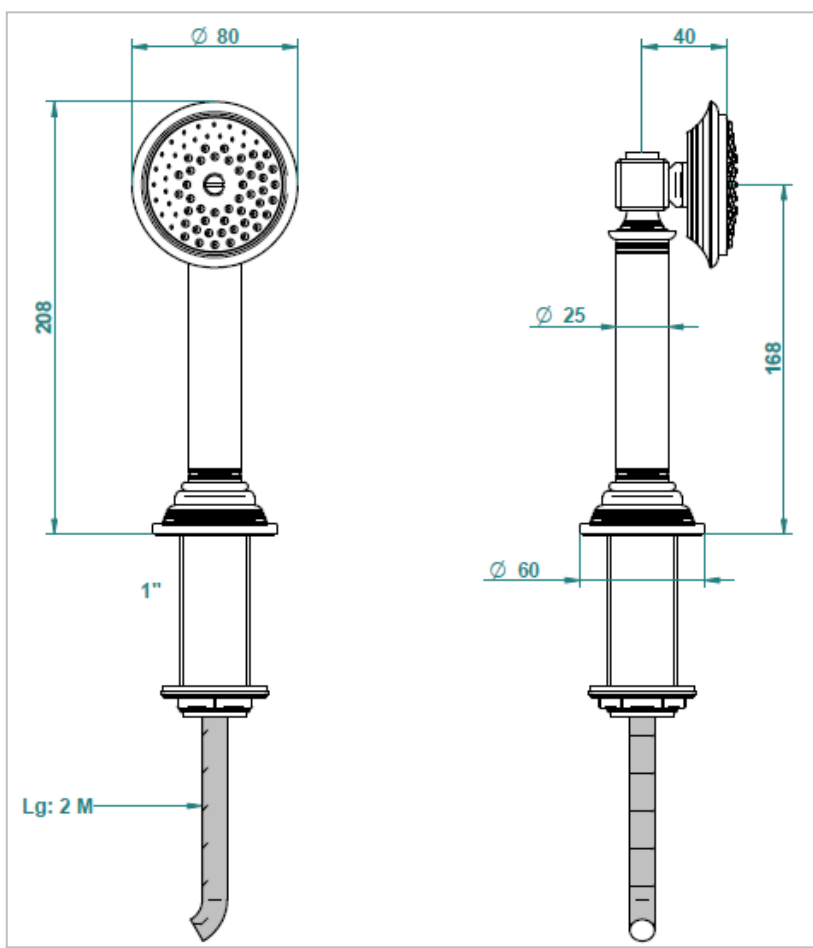

## DOUCHETTE DE STYLE SUR GORGE AVEC FLEXIBLE 2 M RIM MOUNTED STYLISED HANDSHOWER WITH HOSE 2 M

Références commerciales / Sales references

**60A** Douchette de style sur gorge avec flexible 2m  
*Rim mounted stylised handshower with hose 2 m*

## Installation du coulant / *Installation of the sliding*

- 1) Enlever la bague décor  
*Remove the brass ring*

- 2) Enlever la bague plastique fendue  
*Remove the cracked plastic ring*

- 3) Enlever le contre écrou et le joint caoutchouc noir  
*Remove the lock nut, and the black seal*

- 4) Visser la rosace vers le haut en butée suivi du joint blanc  
*Screw the flange in abutment on the top and place the white seal*

- 5) Positionner le coulant dans le trou diam 35 prévu sur la plage de baignoire.  
*Place the sliding into the hole Ø 35 on the edge of the bath*

8) Visser le flexible inox sur le flexible de douchette.

*Screw the stainless hose on the handwhoser hose*

9) Emboiter la bague plastique dans le flexible

*Fit the plastic ring around the hose*

10) Descendre la pièce plastique dans le coulant sans engager l'écrou conique du flexible.