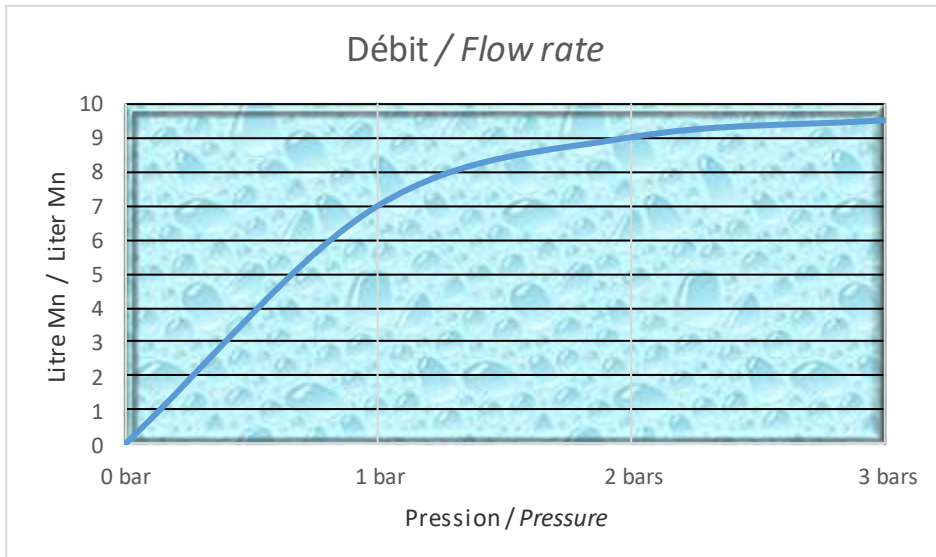

## DOUCHETTE DE STYLE SUR GORGE AVEC FLEXIBLE 2 M RIM MOUNTED STYLISED HANDSHOWER WITH HOSE 2 M

Références commerciales / Sales references

**60A** Douchette de style sur gorge avec flexible 2m  
*Rim mounted stylised handshower with hose 2 m*

- 4) Visser la rosace vers le haut en butée suivi du joint blanc  
*Screw the flange in abutment on the top and place the white seal*

- 5) Positionner le coulant dans le trou diam 35 prévu sur la plage de baignoire.  
*Place the sliding into the hole Ø 35 on the edge of the bath*