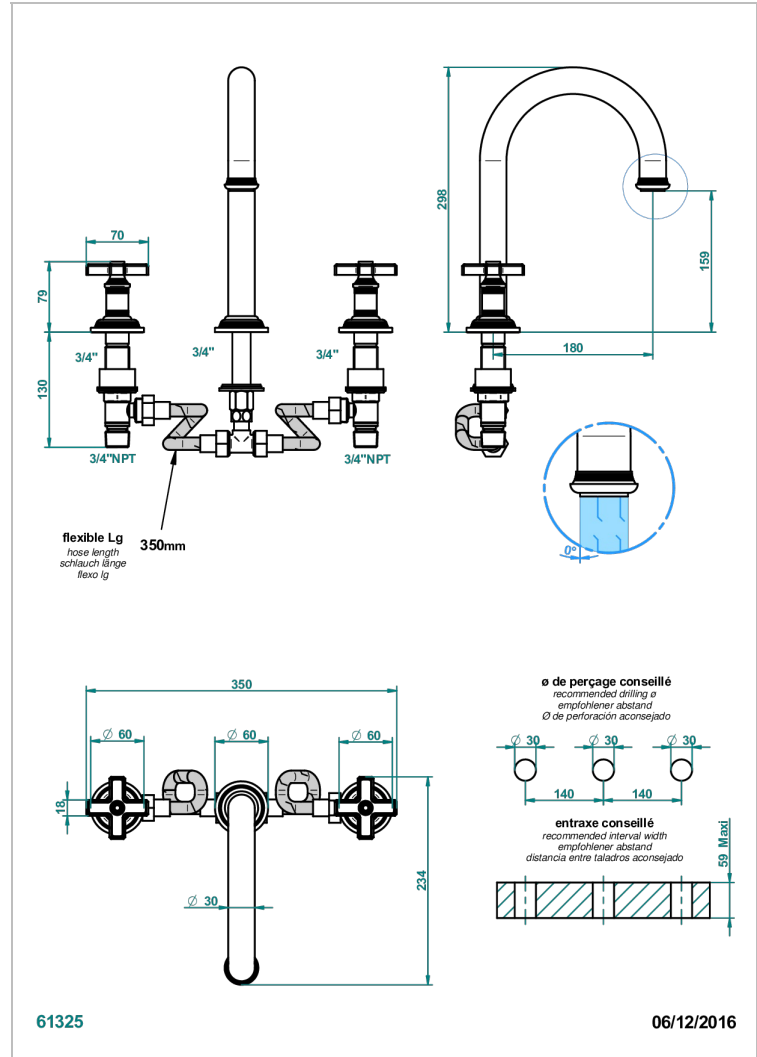

Mélangeur de bain simple sur gorge super goliath, bec haut - standard américain -

CARACTERÍSTICAS

- West Coast Metal
- Mélangeur de bain simple sur gorge super goliath, bec haut - standard américain -

ACABADOS DISPONIBLES