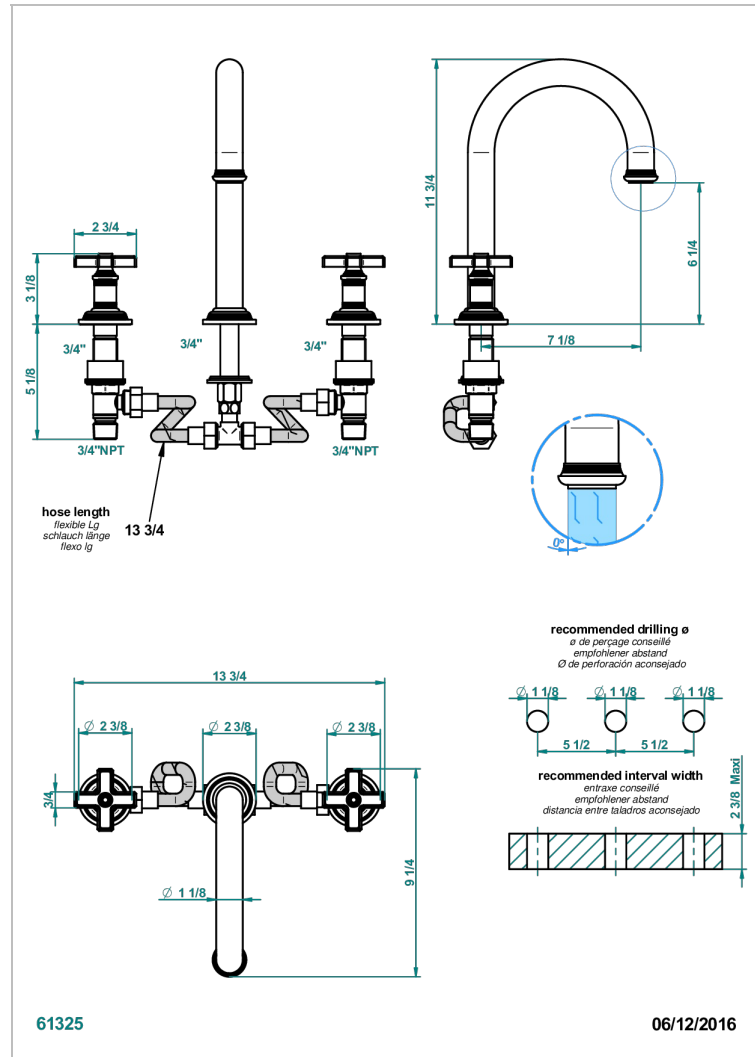

Mélangeur de bain simple sur gorge super goliath, bec haut - standard américain -

### CARACTERÍSTICAS

- West Coast Metal
- Mélangeur de bain simple sur gorge super goliath, bec haut - standard américain -