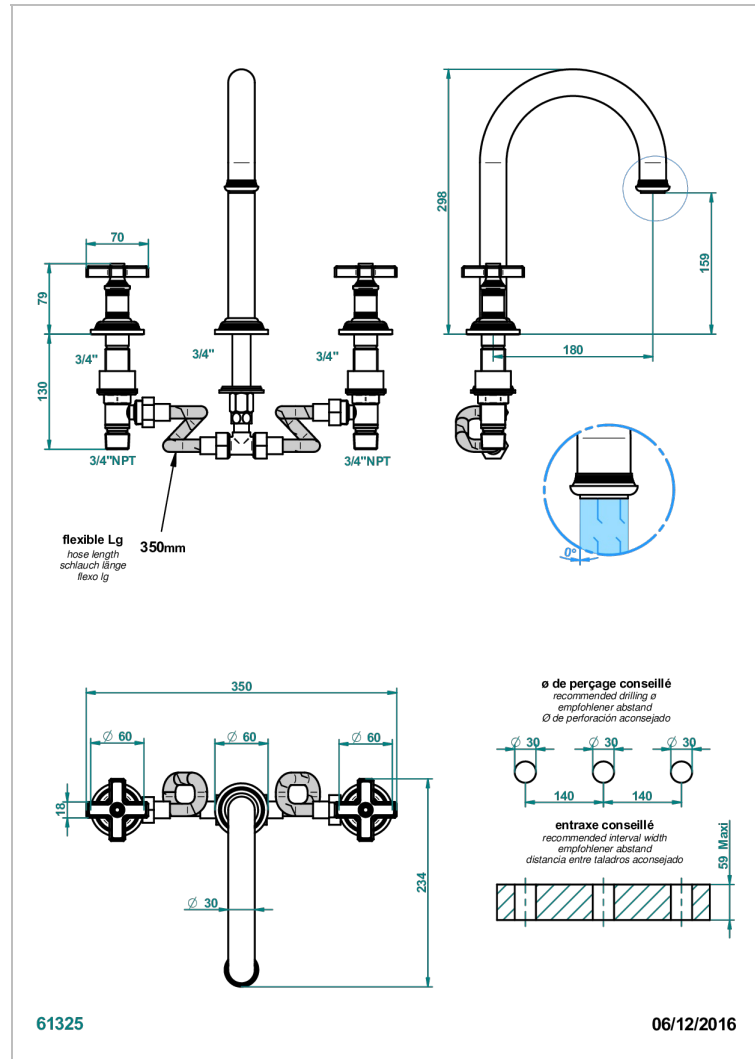

WEST COAST С МЕТАЛЛИЧЕСКИМИ РУЧКАМИ-КРЕСТИКАМИ

THG[®]
PARIS

U9A-25SGH

Смеситель для ванны на 3 отверстия, устанавливаемый на борту - высокий излив СУПЕР ГОЛИАФ

ХАРАКТЕРИСТИКИ

- West Coast с металлическими ручками-крестиками
- Смеситель для ванны на 3 отверстия, устанавливаемый на борту - высокий излив СУПЕР ГОЛИАФ