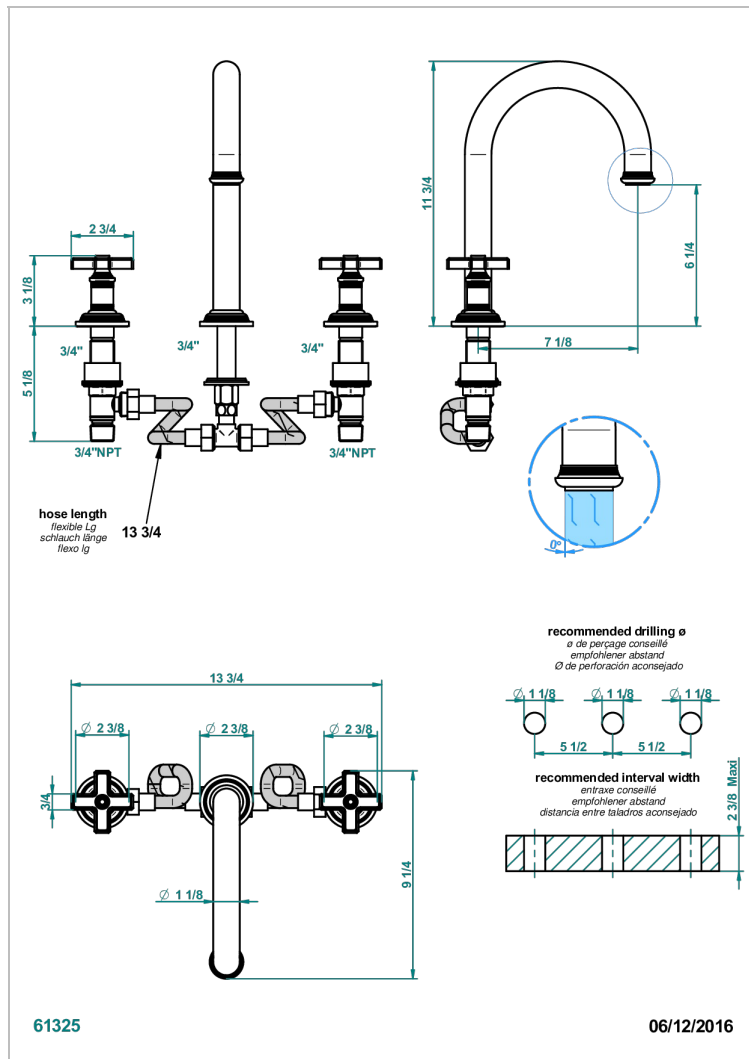

WEST COAST С МЕТАЛЛИЧЕСКИМИ РУЧКАМИ-КРЕСТИКАМИ

THG
PARIS

U9A-25SGH

Смеситель для ванны на 3 отверстия, устанавливаемый на борту - высокий излив СУПЕР ГОЛИАФ

ХАРАКТЕРИСТИКИ

- West Coast с металлическими ручками-крестиками
- Смеситель для ванны на 3 отверстия, устанавливаемый на борту - высокий излив СУПЕР ГОЛИАФ