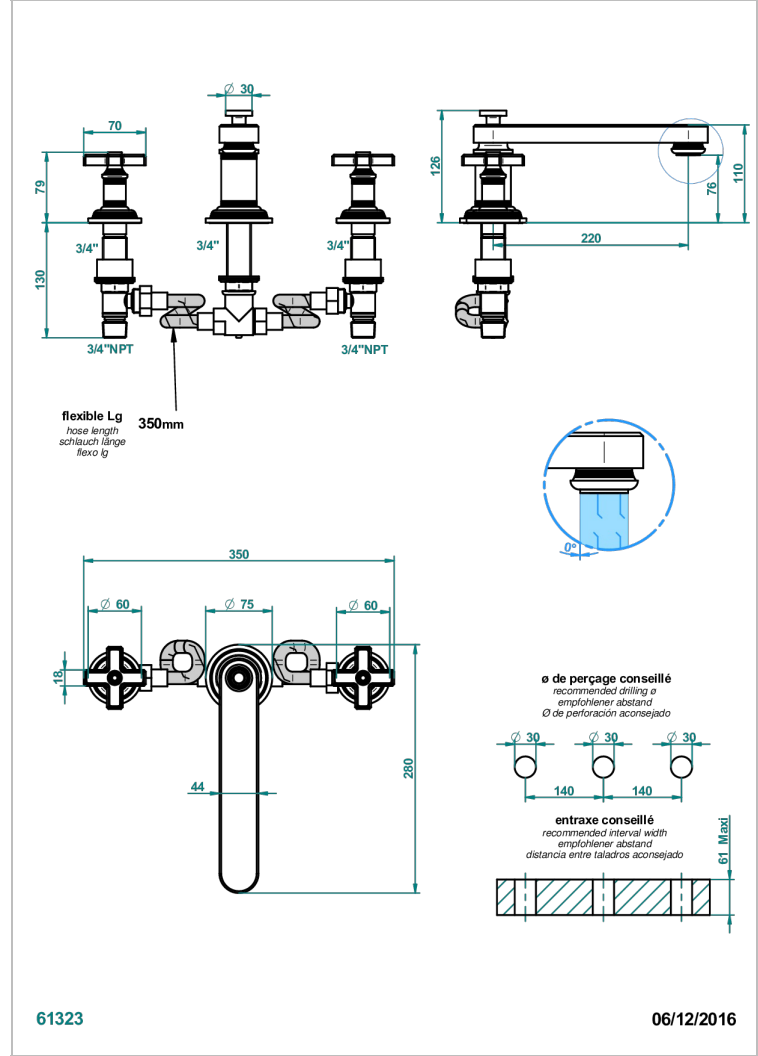

Mélangeur de bain simple sur gorge super goliath, bec bas - standard américain -

### CARACTERÍSTICAS

- West Coast Metal
- Mélangeur de bain simple sur gorge super goliath, bec bas - standard américain -