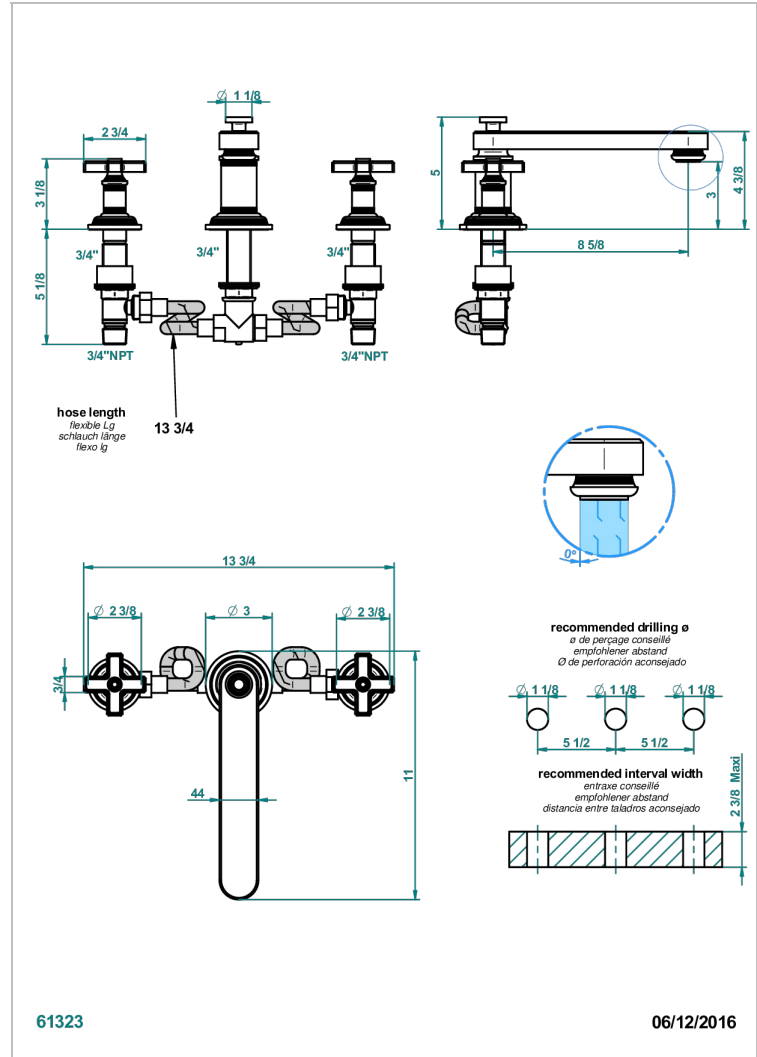

Mélangeur de bain simple sur gorge super goliath, bec bas - standard américain -

### CARACTERÍSTICAS

- West Coast Metal
- Mélangeur de bain simple sur gorge super goliath, bec bas - standard américain -