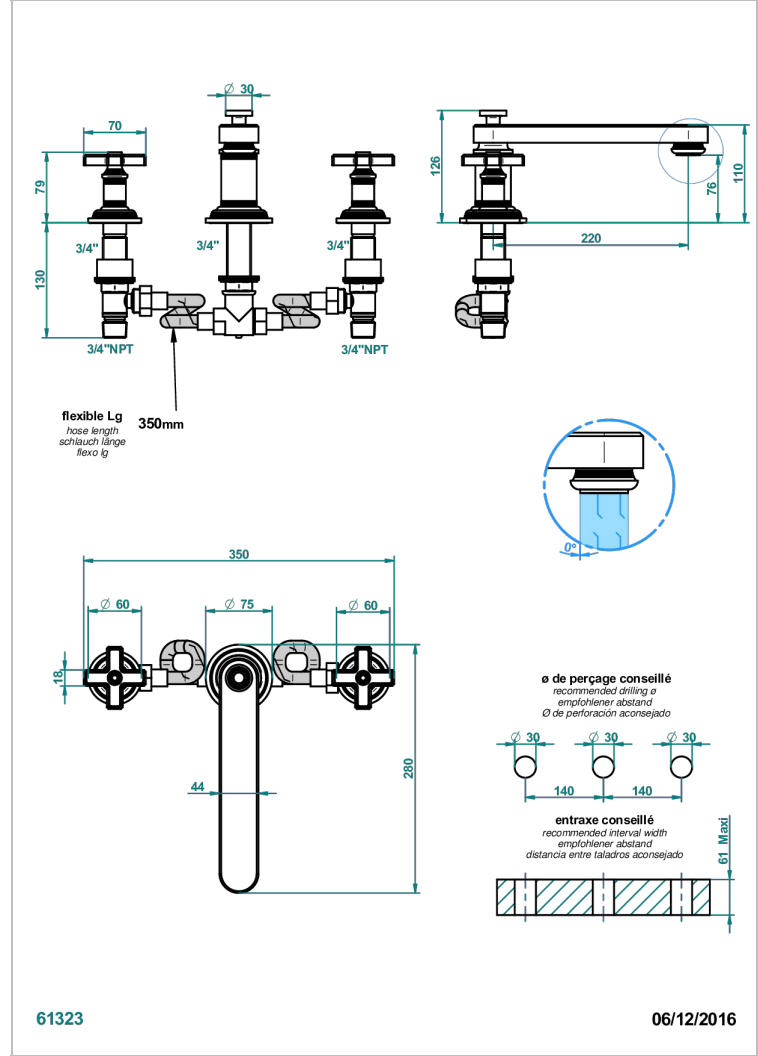

Mélangeur de bain simple sur gorge avec bec super goliath modèle bas

CARACTÉRISTIQUES

- West Coast Métal
- Mélangeur de bain simple sur gorge avec bec super goliath modèle bas

FINITIONS DISPONIBLES

Bronze clair - D01
Chromé - A02
Chromé insert doré - GA1
Chromé mat - CO2
Doré brillant - F01
Doré mat - F07