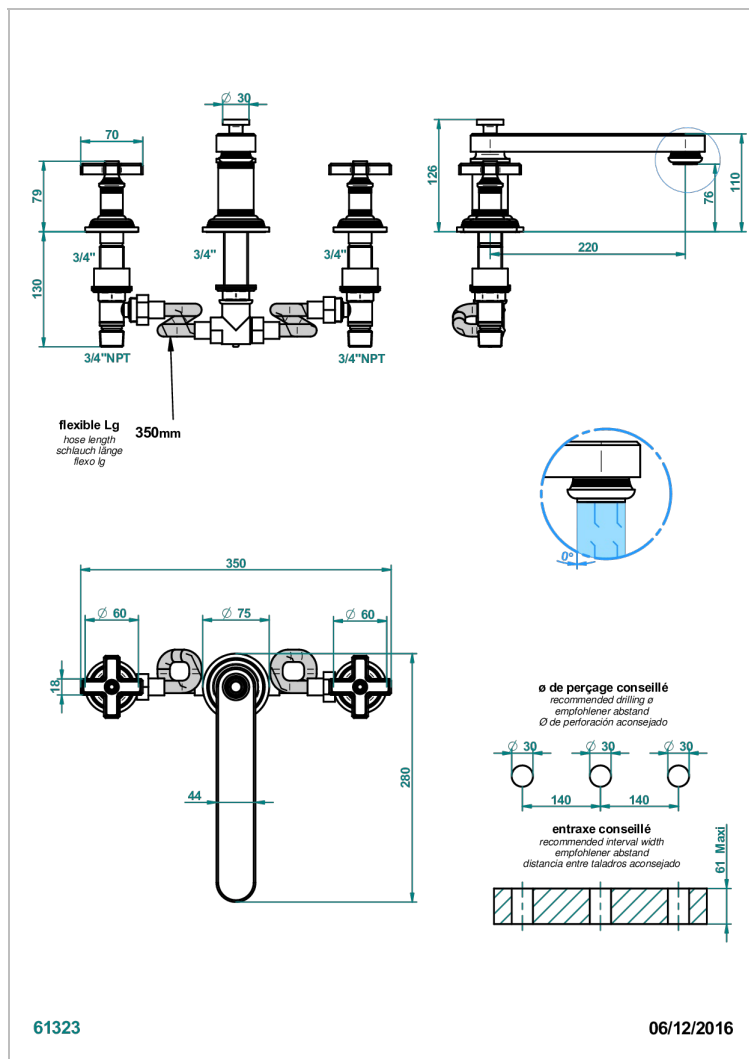

# WEST COAST С МЕТАЛЛИЧЕСКИМИ РУЧКАМИ-КРЕСТИКАМИ

THG  
PARIS

U9A-25SSGB

Смеситель для ванны на 3 отверстия, устанавливаемый на борту - низкий излив СУПЕР ГОЛИАФ

## ХАРАКТЕРИСТИКИ

- West Coast с металлическими ручками-крестиками
- Смеситель для ванны на 3 отверстия, устанавливаемый на борту - низкий излив СУПЕР ГОЛИАФ