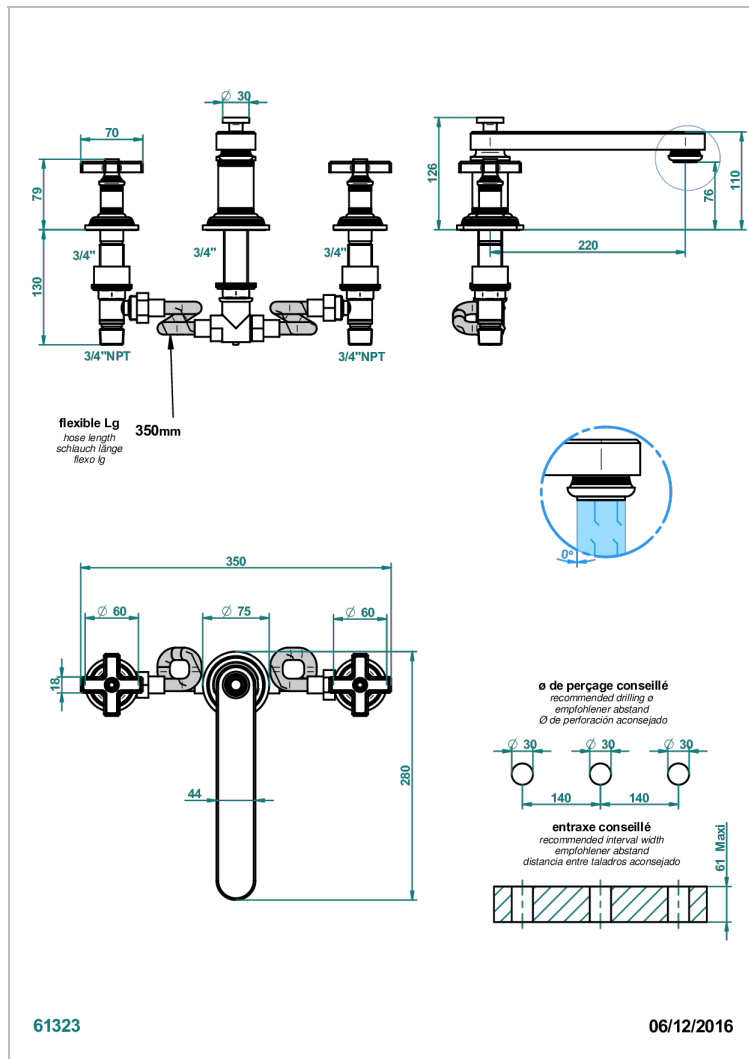

Mélangeur de bain simple sur gorge avec bec super goliath modèle bas

CARACTÉRISTIQUES

- West Coast Métal
- Mélangeur de bain simple sur gorge avec bec super goliath modèle bas

FINITIONS DISPONIBLES

Bronze clair - D01
 Chromé - A02
 Chromé insert doré - GA1
 Chromé mat - CO2
 Doré brillant - F01
 Doré mat - F07