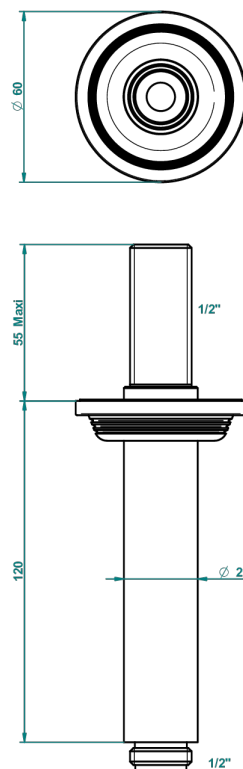

GRAND CENTRAL WHITE ONYX WITH LEVER HANDLES

THG[®]
PARIS

U9S-82V

Brazo de ducha vertical 1/2"

61318

06/12/2016

CARACTERÍSTICAS

- Grand central White Onyx with lever handles
- Brazo de ducha vertical 1/2"

ACABADOS DISPONIBLES

Bronce claro - D01
Cerámica negra mate - D30
Cobre viejo mate - H07
Cromo - A02
Cromo mate - C02
Dorado - F01

Dorado mate - F07
Dorado pálido - F30
Dorado pálido mate (sin barniz) - F31
Natural smoked Brass - A13
Níquel - B01
Níquel mate - C01

Níquel viejo - H28
Pvd blush - H62
Pvd blush mate - H60
Pvd color latón - H49
Pvd color latón mate - H50
Pvd color níquel - H55

Pvd color níquel mate - H56
Pvd color oro - H52
Pvd color oro mate - H53
Pvd grafito - H64
Pvd grafito mate - H65
Pvd marrón bronce - F33