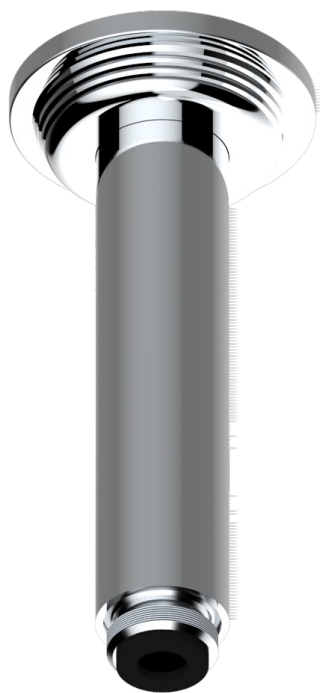

GRAND CENTRAL WHITE ONYX WITH LEVER HANDLES

THG[®]
PARIS

U9S-82V

Brazo de ducha vertical 1/2"

61318

06/12/2016

CARACTERÍSTICAS

- Grand central White Onyx with lever handles
- Brazo de ducha vertical 1/2"

ACABADOS DISPONIBLES

Bronce claro - D01
Cerámica negra mate - D30
Cobre viejo mate - H07
Cromo - A02
Cromo mate - C02
Dorado - F01

Dorado mate - F07
Dorado pálido - F30
Dorado pálido mate (sin barniz) - F31
Natural smoked Brass - A13
Níquel - B01
Níquel mate - C01

Níquel viejo - H28
Pvd blush - H62
Pvd blush mate - H60
Pvd color latón - H49
Pvd color latón mate - H50
Pvd color níquel - H55

Pvd color níquel mate - H56
Pvd color oro - H52
Pvd color oro mate - H53
Pvd grafito - H64
Pvd grafito mate - H65
Pvd marrón bronce - F33