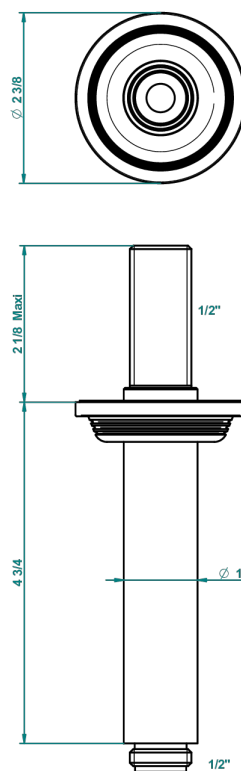

GRAND CENTRAL WHITE ONYX WITH LEVER HANDLES

U9S-82V

Brazo de ducha vertical 1/2"

61318

06/12/2016

CARACTERÍSTICAS

- Grand central White Onyx with lever handles
- Brazo de ducha vertical 1/2"

ACABADOS DISPONIBLES

Bronce claro - D01
Cerámica negra mate - D30
Cobre viejo mate - H07
Cromo - A02
Cromo mate - C02
Dorado - F01

Dorado mate - F07
Dorado pálido - F30
Dorado pálido mate (sin barniz) - F31
Natural smoked Brass - A13
Níquel - B01
Níquel mate - C01

Níquel viejo - H28
Pvd blush - H62
Pvd blush mate - H60
Pvd color latón - H49
Pvd color latón mate - H50
Pvd color níquel - H55

Pvd color níquel mate - H56
Pvd color oro - H52
Pvd color oro mate - H53
Pvd grafito - H64
Pvd grafito mate - H65
Pvd marrón bronce - F33