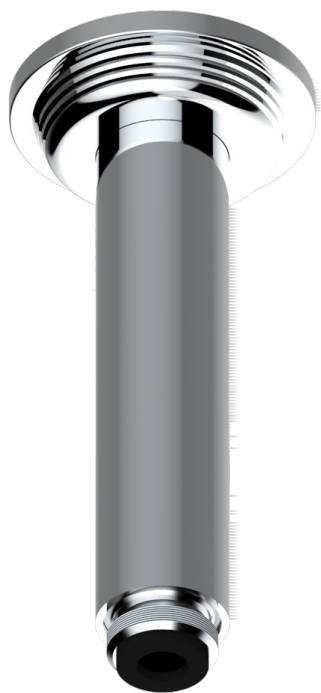

GRAND CENTRAL WHITE ONYX WITH LEVER HANDLES

U9S-82V

Brazo de ducha vertical 1/2"

61318

06/12/2016

CARACTERÍSTICAS

- Grand central White Onyx with lever handles
- Brazo de ducha vertical 1/2"

ACABADOS DISPONIBLES

Bronce claro - D01
Cerámica negra mate - D30
Cobre viejo mate - H07
Cromo - A02
Cromo mate - C02
Dorado - F01

Dorado mate - F07
Dorado pálido - F30
Dorado pálido mate (sin barniz) - F31
Natural smoked Brass - A13
Níquel - B01
Níquel mate - C01

Níquel viejo - H28
Pvd blush - H62
Pvd blush mate - H60
Pvd color latón - H49
Pvd color latón mate - H50
Pvd color níquel - H55

Pvd color níquel mate - H56
Pvd color oro - H52
Pvd color oro mate - H53
Pvd grafito - H64
Pvd grafito mate - H65
Pvd marrón bronce - F33