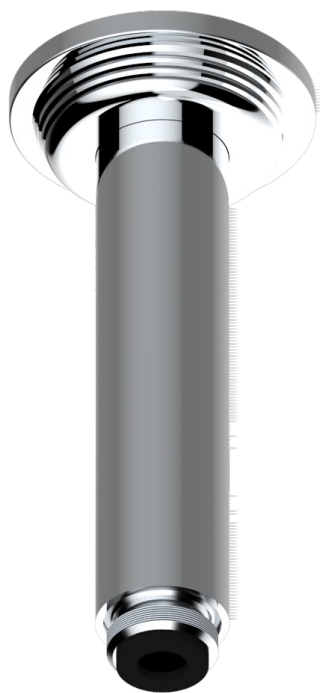

GRAND CENTRAL WHITE ONYX

U9R-82V

Brazo de ducha vertical 1/2"

THG[®]
PARIS

61318

06/12/2016

CARACTERÍSTICAS

- Grand central White Onyx
- Brazo de ducha vertical 1/2"

ACABADOS DISPONIBLES

Bronce claro - D01
Cerámica negra mate - D30
Cobre viejo mate - H07
Cromo - A02
Cromo mate - C02
Dorado - F01

Dorado mate - F07
Dorado pálido - F30
Dorado pálido mate (sin barniz) - F31
Natural smoked Brass - A13
Níquel - B01
Níquel mate - C01

Níquel viejo - H28
Pvd blush - H62
Pvd blush mate - H60
Pvd color latón - H49
Pvd color latón mate - H50
Pvd color níquel - H55

Pvd color níquel mate - H56
Pvd color oro - H52
Pvd color oro mate - H53
Pvd grafito - H64
Pvd grafito mate - H65
Pvd marrón bronce - F33