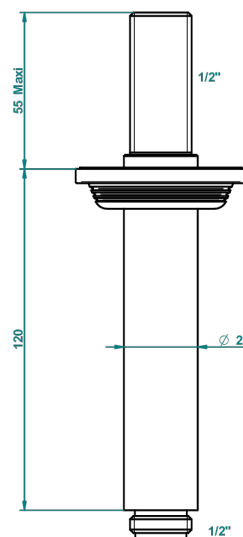

GRAND CENTRAL WHITE ONYX

U9R-82V

Brazo de ducha vertical 1/2"

THG[®]
PARIS

61318

06/12/2016

CARACTERÍSTICAS

- Grand central White Onyx
- Brazo de ducha vertical 1/2"