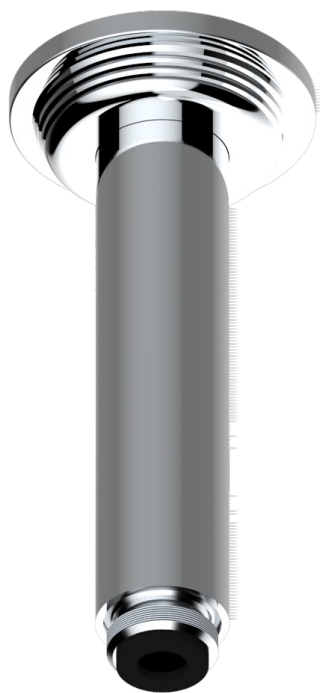

# GRAND CENTRAL WHITE ONYX

U9R-82V

Brazo de ducha vertical 1/2"

THG<sup>®</sup>  
PARIS

61318

06/12/2016

## CARACTERÍSTICAS

- Grand central White Onyx
- Brazo de ducha vertical 1/2"

## ACABADOS DISPONIBLES

Bronce claro - D01  
Cerámica negra mate - D30  
Cobre viejo mate - H07  
Cromo - A02  
Cromo mate - C02  
Dorado - F01

Dorado mate - F07  
Dorado pálido - F30  
Dorado pálido mate (sin barniz) - F31  
Natural smoked Brass - A13  
Níquel - B01  
Níquel mate - C01

Níquel viejo - H28  
Pvd blush - H62  
Pvd blush mate - H60  
Pvd color latón - H49  
Pvd color latón mate - H50  
Pvd color níquel - H55

Pvd color níquel mate - H56  
Pvd color oro - H52  
Pvd color oro mate - H53  
Pvd grafito - H64  
Pvd grafito mate - H65  
Pvd marrón bronce - F33