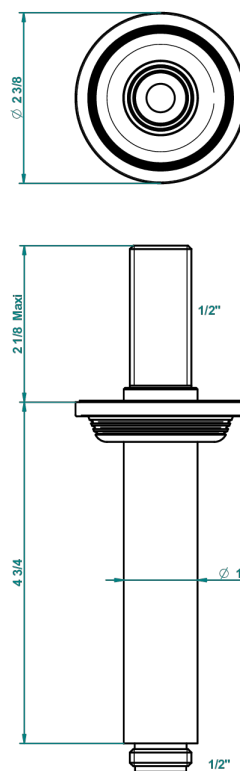

# GRAND CENTRAL WHITE ONYX

U9R-82V

Brazo de ducha vertical 1/2"

THG<sup>®</sup>  
PARIS

61318

06/12/2016

## CARACTERÍSTICAS

- Grand central White Onyx
- Brazo de ducha vertical 1/2"

Níquel viejo - H28  
Pvd blush - H62  
Pvd blush mate - H60  
Pvd color latón - H49  
Pvd color latón mate - H50  
Pvd color níquel - H55

Pvd color níquel mate - H56  
Pvd color oro - H52  
Pvd color oro mate - H53  
Pvd grafito - H64  
Pvd grafito mate - H65  
Pvd marrón bronce - F33