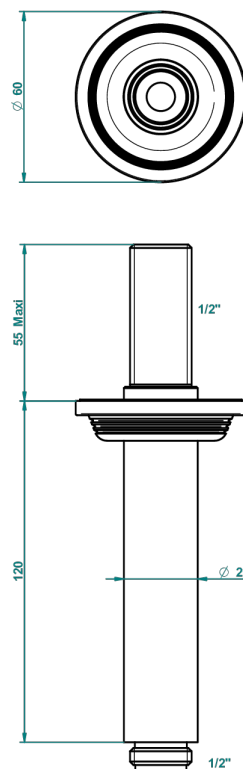

GRAND CENTRAL BLACK ONYX WITH LEVER

U9N-82V

Brazo de ducha vertical 1/2"

61318

06/12/2016

CARACTERÍSTICAS

- Grand central Black Onyx with lever
- Brazo de ducha vertical 1/2"

ACABADOS DISPONIBLES

Bronce claro - D01
Cerámica negra mate - D30
Cobre viejo mate - H07
Cromo - A02
Cromo mate - C02
Dorado - F01

Dorado mate - F07
Dorado pálido - F30
Dorado pálido mate (sin barniz) - F31
Natural smoked Brass - A13
Níquel - B01
Níquel mate - C01

Níquel viejo - H28
Pvd blush - H62
Pvd blush mate - H60
Pvd color latón - H49
Pvd color latón mate - H50
Pvd color níquel - H55

Pvd color níquel mate - H56
Pvd color oro - H52
Pvd color oro mate - H53
Pvd grafito - H64
Pvd grafito mate - H65
Pvd marrón bronce - F33