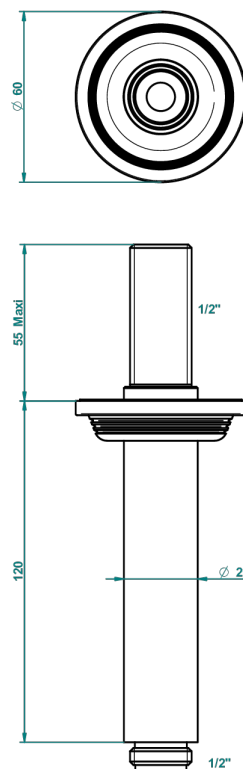

# GRAND CENTRAL BLACK ONYX WITH LEVER

U9N-82V

Brausearm 1/2" zur Deckenmontage

61318

06/12/2016

## EIGENSCHAFTEN

- Grand central Black Onyx with lever
- Brausearm 1/2" zur Deckenmontage

## VERFÜGBARE OBERFLÄCHEN

Altnickel - H28  
Blassgold - F30  
Blassgold matt unlackiert - F31  
Bronze hell - D01  
Chrom - A02  
Chrom matt - C02

Gold - F01  
Gold matt - F07  
Kupfer altrot matt lackiert - H07  
Mattschwarz keramik - D30  
Natural smoked Brass - A13  
Nickel matt - C01