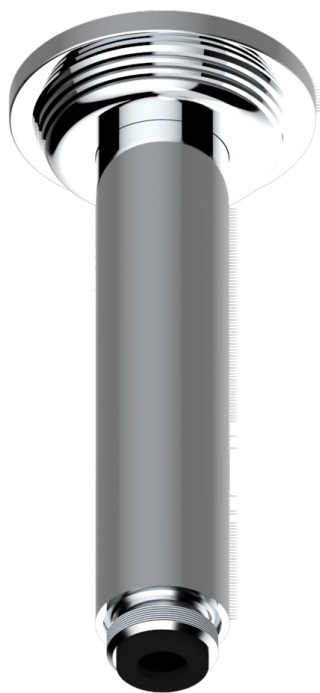

# GRAND CENTRAL BLACK ONYX WITH LEVER

U9N-82V

Brausearm 1/2" zur Deckenmontage

61318

06/12/2016

## EIGENSCHAFTEN

- Grand central Black Onyx with lever
- Brausearm 1/2" zur Deckenmontage

## VERFÜGBARE OBERFLÄCHEN

Altnickel - H28  
Blassgold - F30  
Blassgold matt unlackiert - F31  
Bronze hell - D01  
Chrom - A02  
Chrom matt - C02

Gold - F01  
Gold matt - F07  
Kupfer altrot matt lackiert - H07  
Mattschwarz keramik - D30  
Natural smoked Brass - A13  
Nickel matt - C01